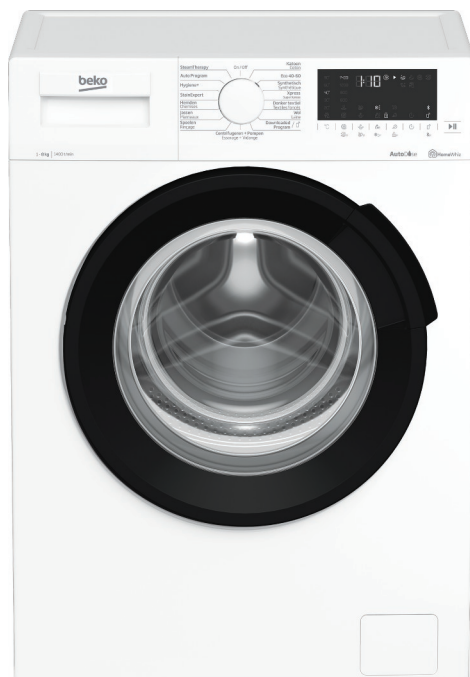

WASMACHINE AUTODOSE

Performance line

- Maximum waslading (kg) : 8
- Energieklasse : C
- Centrifugesnelheid (t/m) : 1400
- Centrifugeresultaat
- Hi-tech verwarmingselement (minder kalkaanslag - verlengde levensduur)
- BLDC motor : stil en krachtig met 10 jaar garantie
- AQUAWAVE voor een nog beter wasresultaat
- Pet Tub : gerecycleerde pet flessen worden gebruikt bij de samenstelling van de kuip
- Capaciteit trommel (L) : 55
- Digitale display
- Startuitletstel (u) : 0-24
- Aanduiding resterende tijd
- Aanduiding programmaverloop
- Spoelstop en geen centrifuge
- Aansluiting koud water
- Waterverbruik (L) : 47
- Energieverbruik kWh per 100 wasbeurten : 62
- Energy Efficiency Index (EEI) : 68.5
- PET tub: kuip van gerecycleerde pet flessen
- 15 Programma's o.a.
 - - Eco 40-60
 - - Mini 14'
 - - Handwas
 - - Wol
 - - Delicaat
 - - Dark
 - - Outdoor/Sports
 - - Vlekkenprogramma
- AUTODOSE
- Optie waspoeder
- - Hygiëne+
- - Hemden
- Download cycli: mix, handdoeken, gordijnen, lingeerie, knuffels
- Optie voorwas
- Optie express
- Optie stoom
- Optie extra spoelbeurt
- Optie trommelreiniging
- Optie makkelijk strijken
- Aquasafe
- Automatische aanpassing van het waterniveau
- Aan/uit toets
- Kinderbeveiliging
- Kleur : wit
- Geluidsniveau wassen/centrifugereren dB : 52/72
- Geluidsklasse : A
- Openingshoek deur : 170°
- Grote deuropening
- Polypropyleen/innox
- Vermogen (kW) : 2,2
- Gewicht (Kg) : 71
- Afmetingen (H x B x D) : 84 x 60 x 59