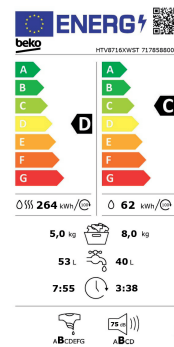

### Wassen

- Maximum waslading (kg) : 8
- Centrifugesnelheid (t/m) : 1400
- 15 Programma's o.a.
- - Handwas
- - Programma Hygiëne+
- - Eco programma
- - Wolwas programma
- - Programma 5 kg wash & dry
- - Wash & wear programma
- Aquasafe
- Energieklasse : D
- Waterverbruik (L) : 53
- Optie voorwas
- Optie extra spoelbeurt
- Optie express

### Algemeen

- Kinderbeveiliging
- Kuip : polyprop
- Pet Tub : gerecycleerde pet flessen

worden gebruikt bij de samenstelling van de kuip

- Trommel : inox
- Trommelinhoud (L) : 55 l
- AQUAWAVE voor een nog beter wasresultaat
- BLDC motor : stil en krachtig met 10 jaar garantie
- Hi-tech verwarmingselement (minder kalkaanslag - verlengde levensduur)
- Bluetooth Connected : HomeWhiz
- Watersafe : +
- Openingshoek deur : 170°
- Startuitlestel (u) : 0-24 h
- Energieverbruik kWh per 100 wasbeurten : 62
- Energieverbruik 100 W&D cycli volledig gevuld : 264
- Geluidsniveau dBA : 75
- Gewicht (Kg) : 68
- Afmetingen (H x B x D) : 84 x 60 x 59