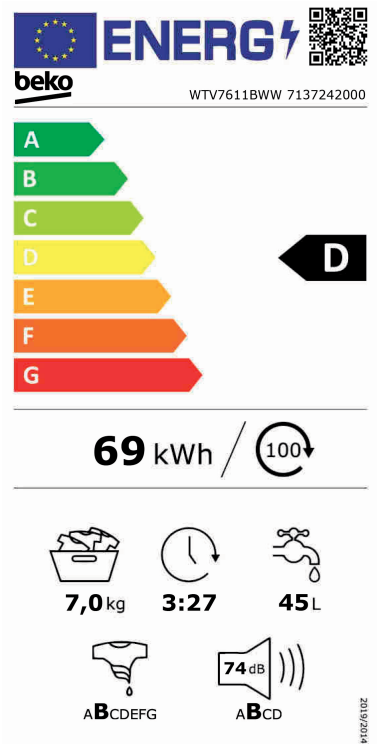

Voorlader

WTV7611BWW

ARTNR: 111479

RRP* : 399,99 €

WASMACHINE

Active line

D

- Maximum waslading (kg) : 7
- Energieklasse : D
- Centrifugesnelheid (t/m) : 1200
- Centrifugerresultaat : B
- BLDC motor : stil en krachtig met 10 jaar garantie
- Capaciteit trommel (L) : 50
- Digitale display
- Startuitstel (u) : 3-6-9
- Aanduiding programmaverloop
- Spoelstop en geen centrifuge
- Aansluiting koud water
- Waterverbruik (L) : 45
- Energieverbruik kWh per 100 wasbeurten : 69
- Energy Efficiency Index (EEI) : 79.5
- 15 Programma's o.a.
- - Handwas/wol
- - ECO
- - Hemden
- - Mini 30°
- - Drum Clean
- Optie voorwas
- Optie express
- Optie extra spoelbeurt
- Optie trommelreiniging
- Automatische aanpassing van het waterniveau
- Aan/uit toets
- Kleur : wit
- Geluidsniveau wassen/centrifugeren dB : 62/74
- Geluidsklasse : B
- Openingshoek deur : 170
- Grote deuropening
- Polypropyleen/inox
- Vermogen (kW) : 2,2
- Jaarlijks verbruik (kWh) : 0.97
- Gewicht (Kg) : 63
- Afmetingen (H x B x D) : 84 x 60 x 55

beko

8 690842 525759

Alle specificaties en prijzen kunnen steeds gewijzigd en/of verbeterd worden zonder voorafgaande vermelding.

*De vrijblijvend aanbevolen verkoopprijzen (RRP) zijn inclusief BTW en verwijderingsbijdrage.