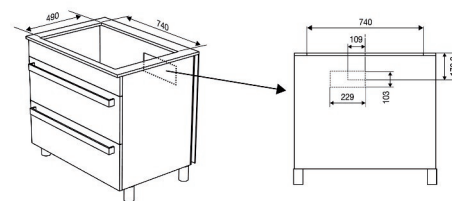

# Kookplaat inductie

HIXI84700UF

ARTNR: 111469

RRP\* : 1.799,99 €

INDUCTIEKOOKPLAAT MET GEINTEGREERDE DAMPKAP

Performance line

- Breedte (cm) : 80
- Aantal zones : 4 - 1 flexi
- Vooraan links : 180-200 mm - 2200/3100 W
- Vooraan rechts : 180-200 mm - 2200/3100 W
- Achteraan links : 180-200 mm - 2200/3100 W
- Achteraan rechts : 180-200mm - 2200/3100 W
- Booster : 4
- Sensortoetsen vooraan : SLIDER
- Aantal kookposities : 9
- Restwarmte indicator per zone
- Timer
- Overkookbeveiliging
- Kookpandetectie
- Automatische uitschakeling
- Kinderbeveiliging
- Display Lock
- Easy Fit installation

- Power management
- Stop & Go
- Dampkap ingebouwd in glasplaat
- Motor efficiëntieklasse : A
- High efficiency Motor : A
- dBA : 44-69
- Energy Efficiency Index (EEI) : 54.1
- cu meter/uur : 630
- Diffusers en koolstoffilter bijgeleverd in de verpakking
- Niet alle toebehoren zijn verkrijgbaar via Beko. contacteer verkoop voor meer info
- Afmetingen nis (B x D) : 750 x 490 mm
- Vermogen (W) : 7400
- Aansluiting Volt / Ampère : 380-415 2N~
- Gewicht (Kg) : 22.7
- Afmetingen (H x B x D) : 22.3 x 82 x 52