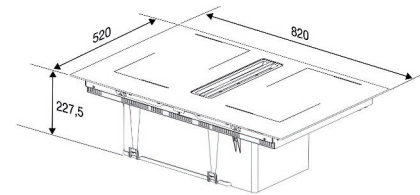

# Kookplaat inductie

HIXI84700UF

ARTNR: 111469

RRP\* : 1.799,99 €

INDUCTIEKOOKPLAAT MET GEINTEGREERDE DAMPKAP

Performance line

- Breedte (cm) : 80
- Aantal zones : 4 - 1 flexi
- Vooraan links : 180-200 mm - 2200/3100 W
- Vooraan rechts : 180-200 mm - 2200/3100 W
- Achteraan links : 180-200 mm - 2200/3100 W
- Achteraan rechts : 180-200mm - 2200/3100 W
- Booster : 4
- Sensortoetsen vooraan : SLIDER
- Aantal kookposities : 9
- Restwarmte indicator per zone
- Timer
- Overkookbeveiliging
- Kookpandetectie
- Automatische uitschakeling
- Kinderbeveiliging
- Display Lock
- Easy Fit installation

- Power management
- Stop & Go
- Dampkap ingebouwd in glasplaat
- Motor efficiëntieklasse : A
- High efficiency Motor : A
- dBA : 44-69
- Energy Efficiency Index (EEI) : 54.1
- cu meter/uur : 630
- Diffusers en koolstoffilter bijgeleverd in de verpakking
- Niet alle toebehoren zijn verkrijgbaar via Beko. contacteer verkoop voor meer info
- Afmetingen nis (B x D) : 750 x 490 mm
- Vermogen (W) : 7400
- Aansluiting Volt / Ampère : 380-415 2N~
- Gewicht (Kg) : 22.7
- Afmetingen (H x B x D) : 22.3 x 82 x 52