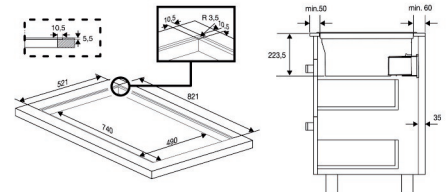

# Kookplaat inductie

HIXI84700UF

ARTNR: 111469

RRP\* : 1.799,99 €

INDUCTIEKOOKPLAAT MET GEINTEGREERDE DAMPKAP

Performance line

- Breedte (cm) : 80
- Aantal zones : 4 - 1 flexi
- Vooraan links : 180-200 mm - 2200/3100 W
- Vooraan rechts : 180-200 mm - 2200/3100 W
- Achteraan links : 180-200 mm - 2200/3100 W
- Achteraan rechts : 180-200mm - 2200/3100 W
- Booster : 4
- Sensortoetsen vooraan : SLIDER
- Aantal kookposities : 9
- Restwarmte indicator per zone
- Timer
- Overkookbeveiliging
- Kookpandetectie
- Automatische uitschakeling
- Kinderbeveiliging
- Display Lock
- Easy Fit installation

- Power management
- Stop & Go
- Dampkap ingebouwd in glasplaat
- Motor efficiëntieklasse : A
- High efficiency Motor : A
- dBA : 44-69
- Energy Efficiency Index (EEI) : 54.1
- cu meter/uur : 630
- Diffusers en koolstoffilter bijgeleverd in de verpakking
- Niet alle toebehoren zijn verkrijgbaar via Beko. contacteer verkoop voor meer info
- Afmetingen nis (B x D) : 750 x 490 mm
- Vermogen (W) : 7400
- Aansluiting Volt / Ampère : 380-415 2N~
- Gewicht (Kg) : 22.7
- Afmetingen (H x B x D) : 22.3 x 82 x 52