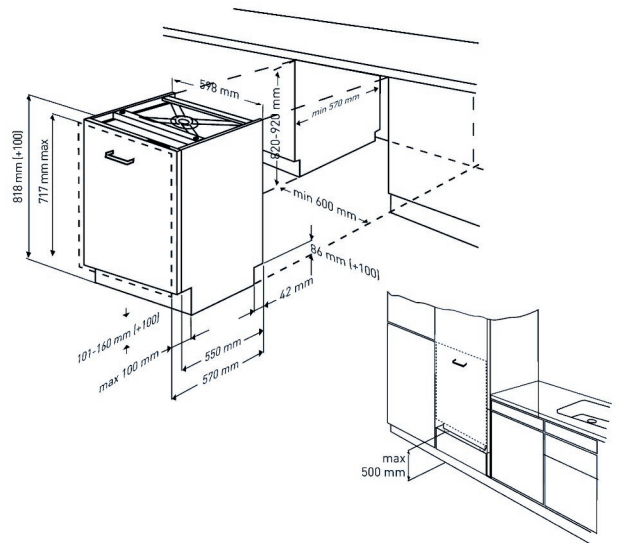

Full intégré vaatwasser

DIS46120

ARTNR: 111464

RRP* : 749,99 €

FULL INTEGREERBARE VAATWASSER BLDC 45cm

Performance line

E

- Standaardcouverts : 11
- Hoogte (cm) : 81.8
- Aantal programma's : 6
- Aantal temperaturen : 5/ 35-45-50-65-70°C
- Energieklasse : E
- Waterverbruik (L) : 8.7
- Geluidsniveau (dBA) : 46
- Startuitlet (u) : 1/2-24
- BLDC motor : stil en krachtig met 10 jaar garantie
- Voorwas
- Mini 30' : 35°C
- ECO programma : 50°C
- Quick&Shine
- Intensief programma : 70°C
- Automatisch programma
- Droogstelsysteem : Static
- Optie express : Fast+
- Selectietoets gebruik van tablet
- Steamgloss
- Automatische deuropening
- Controlelampjes zout en spoelmiddel
- Uitneembare besteklade
- Bovenste rek in de hoogte verstelbaar

- (geladen)
- Neerklapbare bordenrekken
- Extra drying
- Aquaintese
- SelfFit: automatische aanpassing aan gewicht van de deur 3 tot 6,5 kg
- SlideFit : glijdende scharnieren voor plinten kleiner dan 6 cm
- Verstelbaar steunrekje voor kopjes
- Bestekmandje
- Lichtindicatie op vloer tijdens programma : LedSpot
- Overloop- en lekbeveiliging : Watersafe+
- Energieverbruik 100 afwasbeurten Kwh : 81
- Geluidsklasse : C
- Duur van het ECO programma (u) : 3:59
- Energy Efficiency Index (EEI) : 55.9
- Vermogen (W) : 1800
- Afmetingen nis (H x B x D) : 820-870x598x548 mm
- Gewicht (Kg) : 30.5
- Afmetingen (H x B x D) : 81.8 x 44.8 x 55