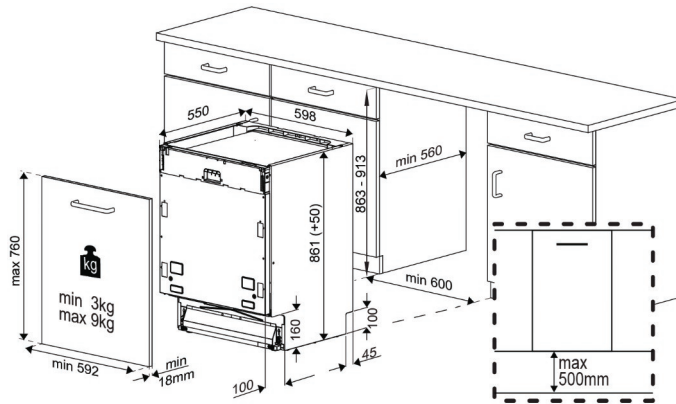

Full intégré vaatwasser

BDIT38532

ARTNR: 111462

RRP* : 799,99 €

FULL INTEGREERBARE VAATWASSER TALL TUB BLDC

Active line

- Standaardcouverts : 14
- Hoogte (cm) : 86
- Aantal programma's : 8
- Aantal temperaturen : 35-40-50-65-70°C
- Energieklasse : C
- Waterverbruik (L) : 9.5
- Geluidsniveau (dBA) : 42
- Startuitlest (u) : 1/2-24
- BLDC motor : stil en krachtig met 10 jaar garantie
- Voorwas
- Mini 30' : 35°C
- ECO programma : 50°C
- Quick&Shine
- Delikaat : 40°C
- AquaFlex
- Hygiene Intense
- Intensief programma : 70°C
- Automatisch programma
- Droogstelsysteem : Static
- Optie express : Fast+
- Selectietoets gebruik van tablet
- Steamgloss
- Automatische deuropening : SelfDry
- Controlelampjes zout en spoelmiddel

- Bovenste rek in de hoogte verstelbaar (geladen)
- Neerklapbare bordenrekken
- Tray wash
- CornerIntense
- SelfFit+ : automatische aanpassing aan gewicht van de deur tot 9 kg
- Inbouw in kolomkast mogelijk
- Verstelbaar steunrekje voor kopjes
- Bestekmandje
- Lichtindicatie op vloer tijdens programma : LedSpot
- Overloop- en lekbeveiliging : Watersafe+
- Energieverbruik 100 afwasbeurten Kwh : 75
- Geluidsklasse : B
- Duur van het ECO programma (u) : 3:44
- Energy Efficiency Index (EEI) : 43.9
- Vermogen (W) : 1800
- Afmetingen nis (H x B x D) : 860-910x598x548 mm
- Gewicht (Kg) : 38.8
- Afmetingen (H x B x D) : 86.1 x 59.8 x 55