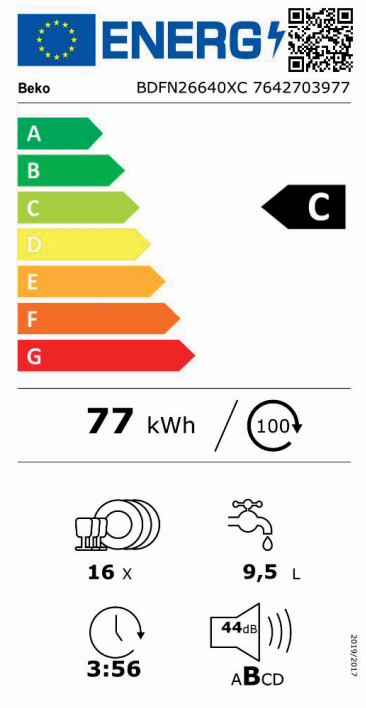

Vaatwasser

BDFN26640XC

ARTNR: 111460

RRP* : 629,99 €

VAATWASMACHINE INOX HygieneShield

Comfort line

- Standaardcouverts : 16
- Aantal programma's : 6
- Temperaturen : 5
- Energieklasse : C
- BLDC motor : stil en krachtig met 10 jaar garantie
- Startuitstel (u) : 1/2-24h
- Afwassen per zone : 1/2 load
- Drogen met warme lucht : Static
- Controlelampjes zout en spoelmiddel
- Bovenste rek in de hoogte verstelbaar (geladen)
- Tray wash
- Neerklapbare bordenrekken
- Uitneembare besteklade
- Watersafe
- Automatisch programma : 40-65 °C
- Mini 30 min. programma : 30 °C
- Eco programma : 50 °C
- Quick&Shine programma
- Intensief programma : 70 °C
- Hygiene Intense functie : desinfectie met stoom & extra spoelen
- Delicaat : 40 °C
- CornerIntense
- Automatische deuropening SelfDry
- Optie : Express
- Optie : SteamGloss
- Optie : Extra dry
- Glass care system
- Inox kuip
- Energy Efficiency Index (EEI) : 43.9
- Waterverbruik (L) : 9.5
- Geluidsniveau (dBA) : 44
- Geluidsklasse : B
- Duur van het ECO programma (u) : 3:56
- Energieverbruik 100 afwasbeurten Kwh : 77
- Vermogen weerstand (W) : 1800
- Vermogen (W) : 2100
- Gewicht (Kg) : 50.6
- Afmetingen (H x B x D) : 85 x 59.8 x 60

beko

8 690842 468308

Alle specificaties en prijzen kunnen steeds gewijzigd en/of verbeterd worden zonder voorafgaande vermelding.

*De vrijblijvend aanbevolen verkoopprijzen (RRP) zijn inclusief BTW en verwijderingsbijdrage.