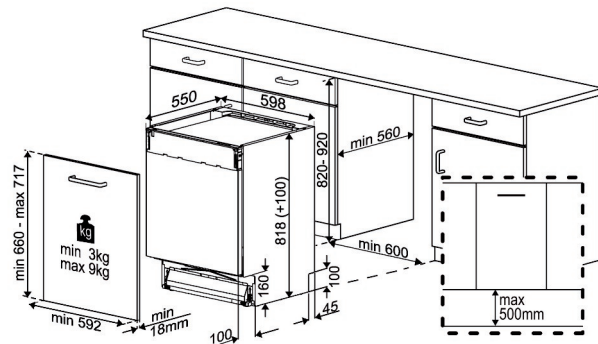

Full intégré vaatwasser

BDIN38660C

ARTNR: 111457

RRP* : 1.199,99 €

FULL INTEGREERBARE VAATWASSER BLDC

Performance line

A

- Standaardcouverts : 16
- Aantal programma's : 8
- Aantal temperaturen : 5:35-40-50-65-70 °C
- Energieklasse : A
- Waterverbruik (L) : 9.9
- Geluidsniveau (dBA) : 44
- Startuitlest (u) : 1/2-24
- BLDC motor : stil en krachtig met 10 jaar garantie
- Voorwas
- Mini 30'
- ECO programma : 50 °C
- Quick&Shine
- Delikaat : 40° C
- AquaFlex
- Intensief programma : 70 °C
- Automatisch programma
- Droogsysteem : Static
- Optie express : Fast+
- Selectietoets gebruik van tablet
- Steamgloss
- Automatische deuropening : SelfDry
- Controlelampjes zout en spoelmiddel
- Uitneembare besteklade
- Bovenste rek in de hoogte verstelbaar

- (geladen)
- Neerklapbare bordenrekken
- Hygiene Intense
- CornerIntense
- Tray Wash
- SelfFit: automatische aanpassing aan gewicht van de deur 3 tot 9 kg
- Inbouwbaar in kolomkast
- Verstelbaar steunrekje voor kopjes
- Neerklapbare glazenhouders
- Lichtindicatie op vloer tijdens programma
- Binnenverlichting
- Overloop- en lekbeveiliging : Watersafe +
- Energieverbruik 100 afwasbeurten Kwh : 50
- Geluidsklasse : B
- Duur van het ECO programma (u) : 3:59
- Energy Efficiency Index (EEI) : 28.7
- Vermogen (W) : 1800
- Afmetingen nis (H x B x D) : 820-920x 598 x 555 mm
- Gewicht (Kg) : 48.5
- Afmetingen (H x B x D) : 81.8 x 59.8 x 55