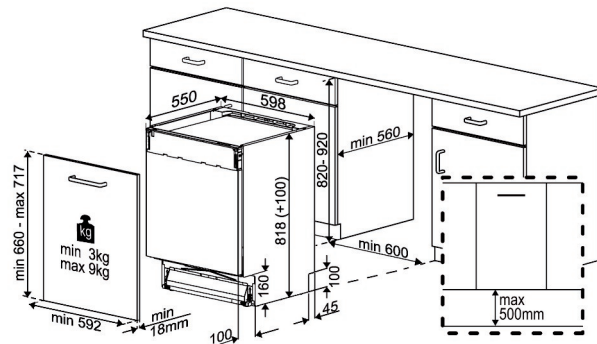

Full intégré vaatwasser

BDIN38650C

ARTNR: 111456

RRP* : 979,99 €

FULL INTEGREERBARE VAATWASSER BLDC

Comfort line

B

- Standaardcouverts : 16
- Aantal programma's : 8
- Aantal temperaturen : 5:35-40-50-65-70 °C
- Energieklasse : B
- Waterverbruik (L) : 9,5
- Geluidsniveau (dBA) : 43
- Startuitlest (u) : 1/2-24
- BLDC motor : stil en krachtig met 10 jaar garantie
- Aanduiding programmaverloop
- Aanduiding resterende tijd
- Voorwas
- Mini 30'
- ECO programma : 50 °C
- Quick&Shine
- Delicaat : 40° C
- AquaFlex
- Intensief programma : 70 °C
- Automatisch programma
- InnerClean reinigingsprogramma
- Droogstelsysteem : Active Ventilation
- Optie halve lading
- Optie express : Fast+
- Selectietoets gebruik van tablet
- Auto tabletfunctie
- Steamgloss
- Automatische deuropening : SelfDry

- Controlelampjes zout en spoelmiddel
- Uitneembare besteklade
- Bovenste rek in de hoogte verstelbaar (geladen)
- Neerklapbare bordenrekken
- Hygiene Intense
- CornerIntense
- DeepWash
- SelfFit: automatische aanpassing aan gewicht van de deur 3 tot 9 kg
- Inbouwbaar in kolomkast
- Verstelbaar steunrekje voor kopjes
- Neerklapbare glazenhouders
- Binnenverlichting
- Overloop- en lekbeveiliging : Watersafe +
- Energieverbruik 100 afwasbeurten Kwh : 66
- Geluidsklasse : B
- Duur van het ECO programma (u) : 4:00
- Energy Efficiency Index (EEI) : 37.9
- Vermogen (W) : 1800
- Afmetingen nis (H x B x D) : 820-920x 598 x 555 mm
- Gewicht (Kg) : 42.8
- Afmetingen (H x B x D) : 81.8 x 59.8 x 55