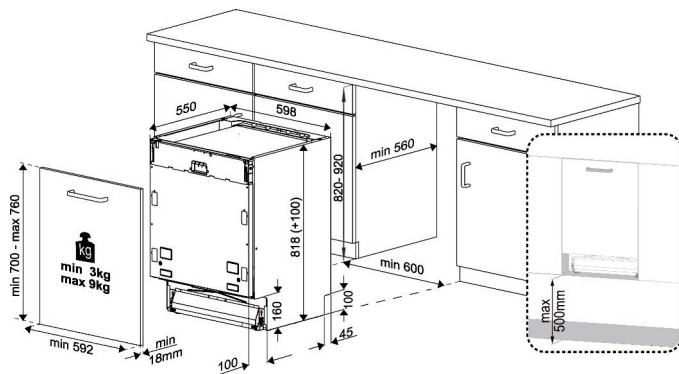

# Full intégré vaatwasser

BDIN38645D

ARTNR: 111455

RRP\* : 879,99 €

FULL INTEGREERBARE VAATWASSER BLDC

Performance line

C

- Standaardcouverts : 16
- Aantal programma's : 8
- Aantal temperaturen : 5:35-40-50-65-70 °C
- Energieklasse : C
- Waterverbruik (L) : 9.5
- Geluidsniveau (dBA) : 42
- Startuitstel (u) : 1/2-24
- BLDC motor : stil en krachtig met 10 jaar garantie
- Voorwas
- Mini 30'
- ECO programma : 50 °C
- Quick&Shine
- GlassCare 40
- AquaFlex
- Intensief programma : 70 °C
- Automatisch programma
- Optie express : Fast+
- Selectietoets gebruik van tablet
- Auto tabletfunctie
- Automatische deuropening
- Controlelampjes zout en spoelmiddel
- Uitneembare besteklade

- Bovenste rek in de hoogte verstelbaar (geladen)
- Neerklapbare bordenrekken
- Hygiene Intense
- HygieneShield
- Corner Wash
- SelfFit: automatische aanpassing aan gewicht van de deur 3 tot 9 kg
- Verstelbaar steunrekje voor kopjes
- Neerklapbare glazenhouders
- Overloop- en lekbeveiliging : Watersafe +
- Energieverbruik 100 afwasbeurten Kwh : 77
- Geluidsklasse : B
- Duur van het ECO programma (u) : 3:56
- Energy Efficiency Index (EEI) : 43.9
- Vermogen (W) : 1800
- Afmetingen nis (H x B x D) : 820-870 x 598 x 555 mm
- Gewicht (Kg) : 39.7
- Afmetingen (H x B x D) : 81.8 x 59.8 x 55