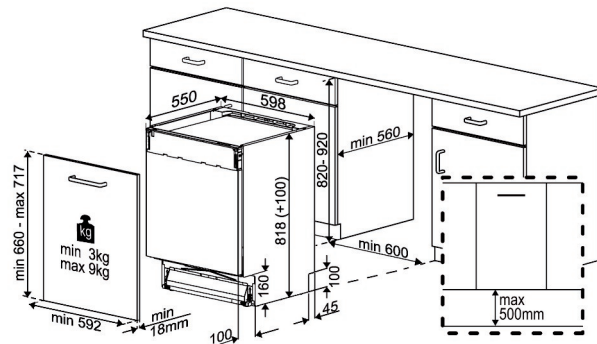

# Full intégré vaatwasser

BDIN38644D

ARTNR: 111454

RRP\* : 869,99 €

FULL INTEGREERBARE VAATWASSER BLDC

Comfort line

C

- Standaardcouverts : 16
- Aantal programma's : 8
- Aantal temperaturen : 6: 35-40-50-65-70°C
- Energieklasse : C
- Waterverbruik (L) : 9.5
- Geluidsniveau (dBA) : 42
- Startuitlet (u) : 1/2-24
- BLDC motor : stil en krachtig met 10 jaar garantie
- Voorwas
- Mini 30' : 35°C
- ECO programma : 50°C
- Quick&Shine
- Delikaat : 40°C
- AquaFlex
- Hygiene Intense
- Intensief programma : 70°C
- Automatisch programma
- Droogsysteem : Static
- Optie express : Fast+
- Selectietoets gebruik van tablet
- Steamgloss
- Automatische deuropening : SelfDry
- Controlelampjes zout en spoelmiddel
- Uitneembare besteklade : Full Size Fix

- Bovenste rek in de hoogte verstelbaar (geladen)
- Neerklapbare bordenrekken
- CornerIntense
- DeepWash
- SelfFit: automatische aanpassing aan gewicht van de deur 3 tot 9 kg
- Inbouwbaar in kolomkast
- Verstelbaar steunrekje voor kopjes
- Lichtindicatie op vloer tijdens programma : LedSpot
- Binnenverlichting
- Overloop- en lekbeveiliging : Watersafe+
- Energieverbruik 100 afwasbeurten Kwh : 77
- Geluidsklasse : B
- Duur van het ECO programma (u) : 3:56
- Energy Efficiency Index (EEI) : 43.9
- Vermogen (W) : 1800
- Afmetingen nis (H x B x D) : 820-920x598x548 mm
- Gewicht (Kg) : 40
- Afmetingen (H x B x D) : 81.8 x 59.8 x 55