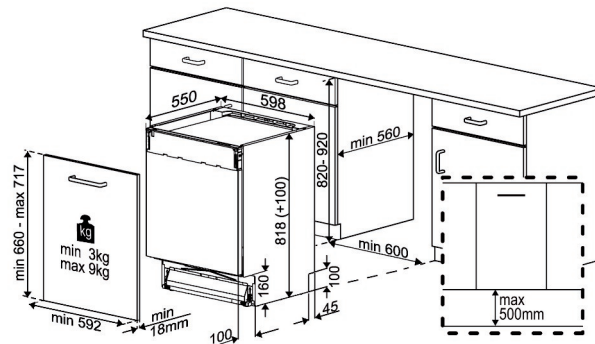

Full intégré vaatwasser

BDIN38643C

ARTNR: 111453

RRP* : 899,99 €

FULL INTEGREERBARE VAATWASSER BLDC

Performance line