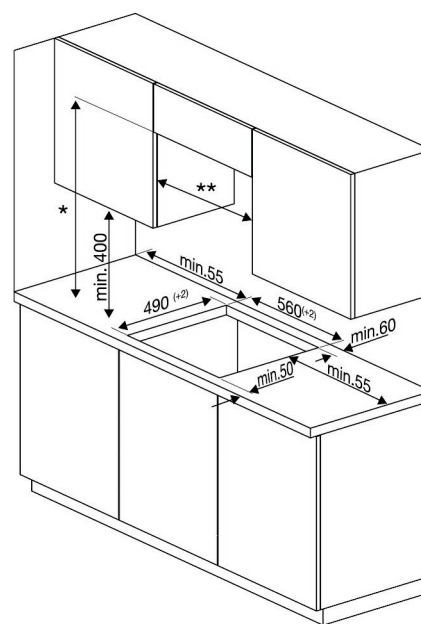

Kookplaat inductie

HII74700UF

ARTNR: 111449

RRP* : 699,99 €

INDUCTIE KOOKPLAAT IndyFlex

Comfort line

- Breedte (cm) : 70
- Aantal zones : 4 - 1 flexyzone
- Vooraan links : Ø180 mm - 2200/3000W (Max/Boost)
- Vooraan rechts : Ø145mm - 1500/2200W (Max/Boost)
- Achteraan links : Ø180 mm - 2200/3100W (Max/Boost)
- Achteraan rechts : Ø210 mm - 2400/3700W (Max/Boost)
- Booster
- Sensortoetsen vooraan : Direct Acces slider
- Aantal kookposities : 9
- Restwarmte indicator per zone
- Elektronische aanduiding van het geselecteerde vermogen
- Timer

- Overkookbeveiliging
- Kookpandetectie
- Automatische uitschakeling
- Kinderbeveiliging
- IndyFlex: 2 zones links kunnen samengekoppeld worden tot één grote zone
- Infrarood hob2hood
- Easy Fit installatie
- Stop & Go
- Aansluiting NL 220 V: enkel 2 fasig
- Afmetingen nis (B x D) : 560x490
- Vermogen (W) : 7400
- Aansluiting Volt / Ampère : 1N~ 220-240V/2N~ 380-415V;50/60Hz
- Gewicht (Kg) : 11.5
- Afmetingen (H x B x D) : 4.8 x 69 x 52