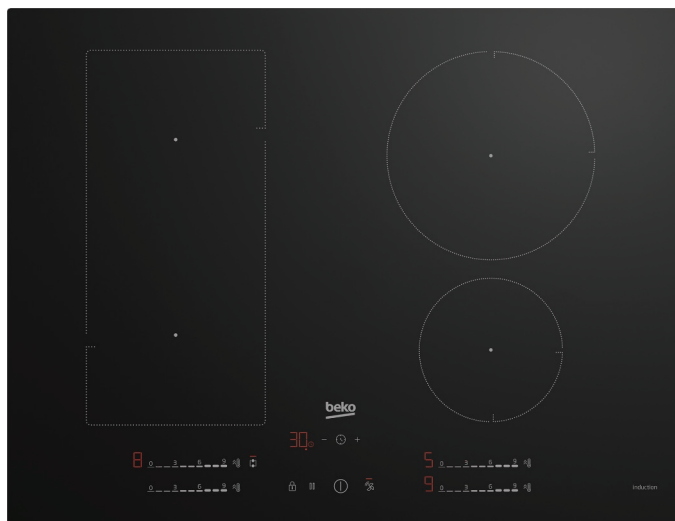

Kookplaat inductie

HII74700UF

ARTNR: 111449

RRP* : 699,99 €

INDUCTIE KOOKPLAAT IndyFlex

Comfort line

- Breedte (cm) : 70
- Aantal zones : 4 - 1 flexyzone
- Vooraan links : Ø180 mm - 2200/3000W (Max/Boost)
- Vooraan rechts : Ø145mm - 1500/2200W (Max/Boost)
- Achteraan links : Ø180 mm - 2200/3100W (Max/Boost)
- Achteraan rechts : Ø210 mm - 2400/3700W (Max/Boost)
- Booster
- Sensortoetsen vooraan : Direct Acces slider
- Aantal kookposities : 9
- Restwarmte indicator per zone
- Elektronische aanduiding van het geselecteerde vermogen
- Timer

- Overkookbeveiliging
- Kookpandetectie
- Automatische uitschakeling
- Kinderbeveiliging
- IndyFlex: 2 zones links kunnen samengekoppeld worden tot één grote zone
- Infrarood hob2hood
- Easy Fit installatie
- Stop & Go
- Aansluiting NL 220 V: enkel 2 fasig
- Afmetingen nis (B x D) : 560x490
- Vermogen (W) : 7400
- Aansluiting Volt / Ampère : 1N~ 220-240V/2N~ 380-415V;50/60Hz
- Gewicht (Kg) : 11.5
- Afmetingen (H x B x D) : 4.8 x 69 x 52