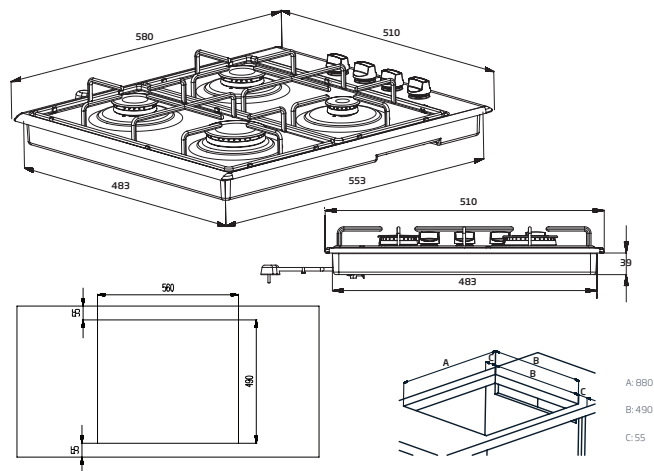

# Kookplaat gas

HIGG64123SX

ARTNR: 111448

RRP\* : 239,99 €

GASKOOKPLAAT

Active line

- Breedte (cm) : 60
- Aantal zones : 4
- Vooraan links : 2900 W
- Vooraan rechts : 1000 W
- Achteraan links : 2000 W
- Achteraan rechts : 2000 W
- Elektrische ontsteking in de knoppen
- Thermokoppel
- Hoogrendementsbranders
- Afmetingen nis (B x D) : 560 x 490 mm
- Totaal vermogen (W) : 7900
- Gewicht (Kg) : 7.7
- Afmetingen (H x B x D) : 4.4 x 61 x 51