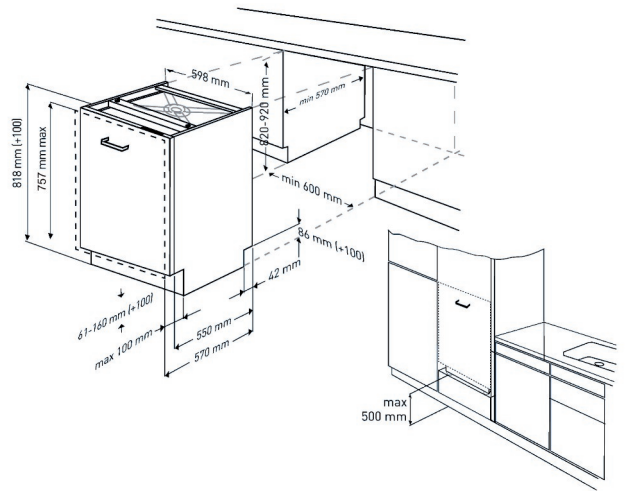

Full intégré vaatwasser

BDIT38531DC

ARTNR: 111447

RRP* : 849,99 €

FULL INTEGREERBARE VAATWASSER TALL TUB BLDC

Performance line

C

- Standaardcouverts : 16
- Aantal programma's : 8
- Aantal temperaturen : 5:35-40-50-65-70 °C
- Energieklasse : C
- Waterverbruik (L) : 9.5
- Geluidsniveau (dBA) : 42
- Startuitlet (u) : 1/2-24
- BLDC motor : stil en krachtig met 10 jaar garantie
- Voorwas
- Mini 30'
- ECO programma : 50 °C
- Quick&Shine
- Delicaat : 40° C
- AquaFlex
- Intensief programma : 70 °C
- Automatisch programma
- Droogstelsysteem : Static
- Optie express : Fast+
- Selectietoets gebruik van tablet
- Steamgloss
- Automatische deuropening : SelfDry
- Controlelampjes zout en spoelmiddel
- Uitneembare besteklade
- Bovenste rek in de hoogte verstelbaar (geladen)

- Neerklapbare bordenrekken
- Hygiene Intense
- Corner Wash
- DeepWash
- SelfFit: automatische aanpassing aan gewicht van de deur tot 9 kg
- SlideFit: glijdende scharnieren voor plinten kleiner dan 6 cm
- Inbouwbaar in kolomkast
- Verstelbaar steunrekje voor kopjes
- Neerklapbare glazenhouders
- Bestekmandje
- Lichtindicatie op vloer tijdens programma
- Overloop- en lekbeveiliging : Watersafe +
- Energieverbruik 100 afwasbeurten Kwh : 77
- Geluidsklasse : B
- Duur van het ECO programma (u) : 3:56
- Vermogen (W) : 1800
- Afmetingen nis (H x B x D) : 860-910 x 598 x 555 mm
- Gewicht (Kg) : 40.5
- Afmetingen (H x B x D) : 86.1 x 59.8 x 55

Beko BDIT38531DC 7666503471

77 kWh / 100

16 x

9,5 L

3:56

42dB

A B C D

2019/02/07