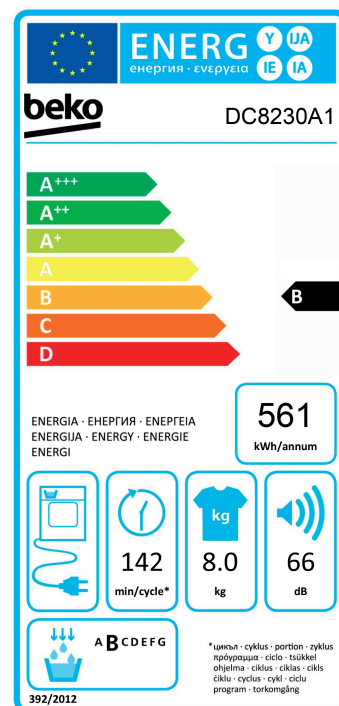

Condenswasdroger

DC8230A1

ARTNR: 111429

RRP* : 449,99 €

CONDENSWASDROGER

Exclusive line

B

- Hoogte (cm) : 85
- Maximum drooglading (kg) : 8
- Trommel : Galva Aquawave
- Capaciteit trommel (L) : 102
- GreenDry
- Energieklasse : B
- Aantal programma's : 15
- Automatisch drogen met sensor : ECO sense
- Mini LCD aanduiding : BX LED / 7Seg
- Aanduiding programmaverloop
- Startuitstel (u) : 0-24
- Aanduiding resterende tijd
- Waarschuwing voor reinigen filter
- Waarschuwing voor ledigen reservoir van condensor
- Programma voor Jeans
- Programma voor hemden
- Express programma
- Koele eindfase
- Anti-kreuk fase (einde cyclus 60 min. 1 rotatie om de 5 min.)
- Instelbaar geluidssignaal aan het einde van de cyclus
- Kinderbeveiliging
- Openingshoek deur : 155°
- Geluidsniveau (dBA) : 66
- Energieverbr. (kWh) (wasgoed kastdroog) : 4.75 (1000t/m)
- Vermogen (W) : 2500
- Jaarlijks verbruik (kWh) : 561.1
- Gewicht (Kg) : 33.5
- Afmetingen (H x B x D) : 84.6 x 58.5 x 56.8

beko

Alle specificaties en prijzen kunnen steeds gewijzigd en/of verbeterd worden zonder voorafgaande verwittiging.

*De vrijblijvend aanbevolen verkoopprijzen (RRP) zijn inclusief BTW en verwijderingsbijdrage.