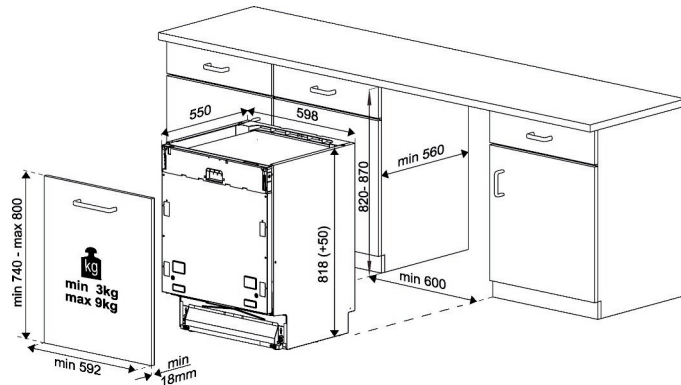

# Full intégré vaatwasser

BDIN39640A

ARTNR: 111415

RRP\* : 949,99 €

FULL INTEGREERBARE VAATWASSER AUTODOSE

Performance line

C

- Standaardcouverts : 16
- Aantal programma's : 11
- Aantal temperaturen : 5:35-40-50-65-70 °C
- Energieklasse : C
- Waterverbruik (L) : 9,5
- Geluidsniveau (dBA) : 40
- Startuitleg (u) : 1/2-24
- BLDC motor : stil en krachtig met 10 jaar garantie
- Voorwas
- Mini 30'
- ECO programma : 50 °C
- SilentWash
- Quick&Shine
- Daily 65
- Delicaat : 40° C
- AquaFlex
- Clean & shine
- Intensief programma : 70 °C
- Automatisch programma
- InnerClean reinigingsprogramma
- Droogsysteem : Static
- Optie halve lading
- Optie express : Fast+
- Selectietoets gebruik van tablet
- Steamgloss
- Automatische deuropening : SelfDry
- Controlelampjes zout en spoelmiddel

- Uitneembare besteklade
- Bovenste rek in de hoogte verstelbaar (geladen)
- Neerklapbare bordenrekken
- HomeWhiz
- Hygiene Intense
- AutoDose
- Corner Wash
- DeepWash
- SelfFit: automatische aanpassing aan gewicht van de deur 3 tot 9 kg
- SlideFit : glijdende scharnieren voor plinten kleiner dan 6 cm
- Verstelbaar steunrekje voor kopjes
- Verstelbaar steunrekje voor glazenhouders
- Binnenverlichting
- Overloop- en lekbeveiliging : Watersafe +
- Energieverbruik 100 afwasbeurten Kwh : 77
- Geluidsklasse : B
- Duur van het ECO programma (u) : 4:12
- Energy Efficiency Index (EEI) : 43.9
- Vermogen (W) : 1800
- Afmetingen nis (H x B x D) : 820-870 x 598 x 555 mm
- Gewicht (Kg) : 40
- Afmetingen (H x B x D) : 81.8 x 59.8 x 55

Beko BDIN39640A 7627702077

77 kWh / 100

16 x

9,5 L

4:12

40dB

ABCD

2019/2017