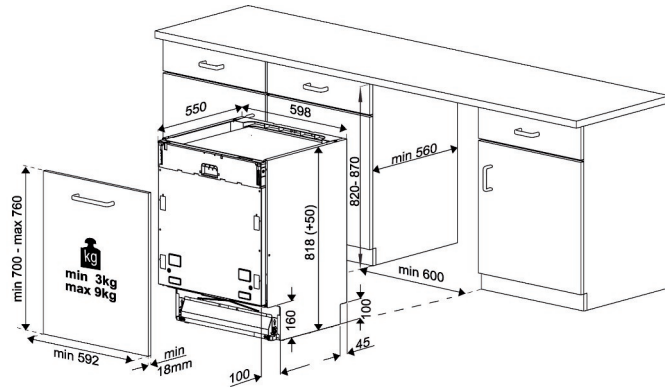

Full intégré vaatwasser

BDIN38420Q

ARTNR: 111405

RRP* : 679,99 €

FULL INTEGREERBARE VAATWASSER BLDC HygieneShield

Performance line

E

- Standaardcouverts : 14
- Aantal programma's : 7 + auto
- Aantal temperaturen : 5 : 35-40-50-65-70 °C
- Energieklasse : E
- Waterverbruik (L) : 9,5
- Geluidsniveau (dBA) : 44
- Startuitleid (u) : 30 min - 24 u
- BLDC motor : stil en krachtig met 10 jaar garantie
- Aanduiding programmaverloop
- Aanduiding resterende tijd
- Voorwas
- Mini 30'
- ECO programma : 50 °C
- Quick&Shine
- Delikaat : 40 °C
- AquaFlex
- Intensief programma : 70 °C
- Automatisch programma
- InnerClean reinigingsprogramma
- Droogstelsysteem : Active Ventilation
- Optie halve lading
- Optie express : Fast+
- Auto tabletfunctie
- Glasshield technologie
- Steamgloss
- Controlelampjes zout en spoelmiddel
- Bovenste rek in de hoogte verstelbaar

- (geladen)
- Neerklapbare bordenrekken
- SelfFit: automatische aanpassing aan gewicht van de deur tot 9 kg
- SlideFit : glijdende scharnieren voor plinten kleiner dan 6 cm
- Watersafe +
- Aquaintense : extra sproeiarm
- HygieneShield
- Verstelbaar steunrekje voor kopjes
- Neerklapbare glazenhouders
- Bestekmandje
- Lichtindicatie op vloer tijdens programma
- Overloop- en lekbeveiliging : Watersafe +
- Energieverbruik 100 afwasbeurten Kwh : 95
- Geluidsklasse : B
- Duur van het ECO programma (u) : 3:40
- Energy Efficiency Index (EEI) : 55.9
- Vermogen (W) : 1800
- Afmetingen nis (H x B x D) : 820-870 x 598 x 555 mm
- Jaarlijks verbruik (kWh) : 266
- Gewicht (Kg) : 36.9
- Afmetingen (H x B x D) : 81.8 x 59.8 x 55

Beko BDIN38420Q 7619303977

95 kWh / 100

14 x

9,5 L

3:40

44dB

ABCD

2018/01/02

beko

Alle specificaties en prijzen kunnen steeds gewijzigd en/of verbeterd worden zonder voorafgaande verwittiging.