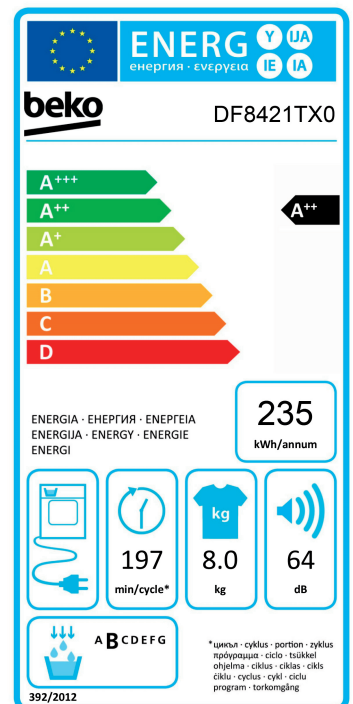

Warmtepomp wasdroger

DF8421TX0

ARTNR: 111382

RRP* : 579,99 €

WARMTEPOMPWASDROGER

Performance line

A++

- Hoogte (cm) : 85
- Maximum drooglading (kg) : 8
- Trommel : Galva AquaWave
- Capaciteit trommel (L) : 110
- GreenDry
- Energieklasse : A++
- Aantal programma's : 15
- Automatisch drogen met sensor : ECO SENSE
- Aanduiding programmaverloop : 7 segment LED
- Startuitlet (u) : 0-24
- Aanduiding resterende tijd
- Waarschuwing voor reinigen filter
- Waarschuwing voor reinigen condensor
- Waarschuwing voor ledigen reservoir van condensor
- Kleur: wit
- Koele eindfase
- Anti-kreuk fase (einde cyclus 60 min. 1 rotatie om de 5 min.)
- Alternatieve draairichting
- Reservoir voor opvang condenswater bovenaan
- Directe afvoer mogelijk
- Kinderbeveiliging
- Binnenverlichting : DC LED
- Openingshoek deur : 155°
- Geluidsniveau (dBA) : 64
- Energieverbr. (kWh) (wasgoed kastdroog) : 1.97 (1000 t/m)
- Vermogen (W) : 900
- Jaarlijks verbruik (kWh) : 234.6
- Gewicht (Kg) : 41
- Afmetingen (H x B x D) : 84.6 x 59.7 x 59.9

8 690842 467332

beko

Alle specificaties en prijzen kunnen steeds gewijzigd en/of verbeterd worden zonder voorafgaande verwittiging.

*De vrijblijvend aanbevolen verkoopprijzen (RRP) zijn inclusief BTW en verwijderingsbijdrage.