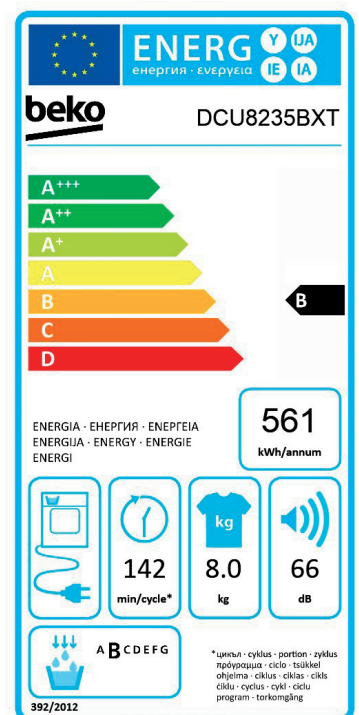

Condenswasdroger

DCU8235BXT

ARTNR: 111379

RRP* : 499,99 €

CONDENSWASDROGER

Comfort line

B

- Hoogte (cm) : 84.6
- Maximum drooglading (kg) : 8
- Trommel : Galva Aquawave
- Capaciteit trommel (L) : 102
- GreenDry
- Energieklasse : B
- Aantal programma's : 15
- Automatisch drogen met sensor : ECO sense
- Aanduiding programmaverloop : 7 segment LED
- Startuitstel (u) : 0-24
- Aanduiding resterende tijd
- Waarschuwing voor reinigen filter
- Waarschuwing voor reinigen condensor
- Waarschuwing voor ledigen reservoir van condensor
- ECO programma
- Programma voor Jeans
- Programma verfrissen (wool refresh)
- Kleur: Wit
- Koele eindfase
- Anti-kreuk fase (einde cyclus 60 min. 1 rotatie om de 5 min.)
- Reservoir voor opvang condenswater bovenaan
- Directe afvoer mogelijk
- Kinderbeveiliging
- Binnenverlichting : DC Led
- Openingshoek deur : 155°
- Geluidsniveau (dBA) : 66
- Energieverbr. (kWh) (wasgoed kastdroog) : 4.75 (1000t/m)
- Vermogen (W) : 2500
- Jaarlijks verbruik (kWh) : 561
- Gewicht (Kg) : 31.5
- Afmetingen (H x B x D) : 84.6 x 59.7 x 56.8

8 690842 467295

beko

Alle specificaties en prijzen kunnen steeds gewijzigd en/of verbeterd worden zonder voorafgaande verwittiging.

*De vrijblijvend aanbevolen verkoopprijzen (RRP) zijn inclusief BTW en verwijderingsbijdrage.