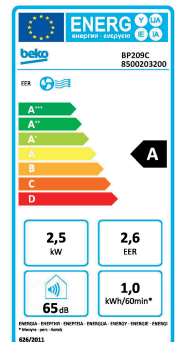

# Airconditioning

BP209C

ARTNR: 111319

RRP\* : 379,99 €

VERPLAATSBARE AIRCONDITIONER

Active line

A

- Koelvermogen Btu/u : 9000
- Koelvermogen W : 2600
- Opgenomen vocht aircu (L/u) : 1.2
- Omgevingstemperatuur voor koeling : 18-35°C
- Energieklasse : A
- Timer 24 u
- 3 Snelheden : H/M/L
- Auto herstart functie
- Ontvochtigingsfunctie
- Sleep modus
- Elektronische thermostaat met LED display
- Afstandsbediening
- Lucht afvoerslang : 1,5 m
- Afvoerslang condensatie : 1,5 m
- Op wieltjes
- Koelgas : R290
- WIFI bediening en geschikt voor Voice Control
- Vermogen (W) : 3500
- Gewicht (Kg) : 33.5
- Afmetingen (H x B x D) : 71.5 x 44 x 33.5

**beko**

Alle specificaties en prijzen kunnen steeds gewijzigd en/of verbeterd worden zonder voorafgaande verwittiging.

\*De vrijblijvend aanbevolen verkoopprijzen (RRP) zijn inclusief BTW en verwijderingsbijdrage.