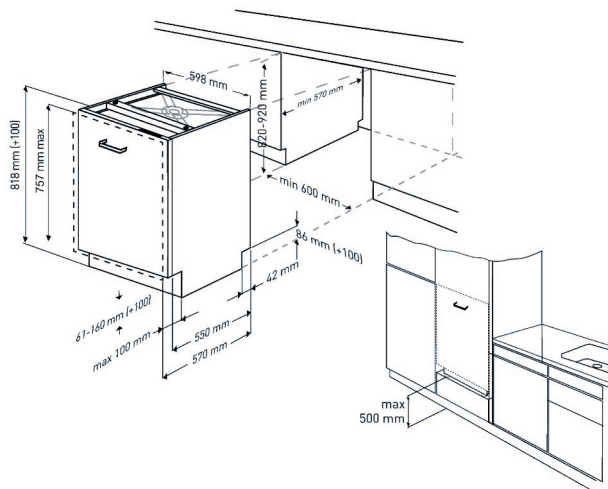

Full intégré vaatwasser

GNVP4631B

ARTNR: 111306

RRP* : 799,99 €

VOLLEDIGE GEINTEGREERDE VAATWASSER

- Standaardcouverts : 16
- Hoogte (cm) : 82
- Aantal programma's : 9
- Energieklasse : C
- Waterverbruik (L) : 9.5
- Geluidsniveau (dBA) : 42
- Energieverbruik (kWu) : 0.861
- Startuitstel (u) : 1/2 - 24
- BLDC motor : stil en krachtig met 10 jaar garantie
- Aanduiding programmaverloop
- Aanduiding resterende tijd
- Voorwas
- Mini 30'
- Snel programma
- ECO programma : 50°
- Daily 65
- GlassCare 40
- Intensief programma : 70°
- Automatisch programma
- Mix wash
- Optie halve lading
- Optie express

- Auto tabletfunctie
- Steamgloss
- Automatische deuropening
- Controlelampjes zout en spoelmiddel
- Uitneembare besteklade
- Bovenste rek in de hoogte verstelbaar (geladen)
- Neerklapbare bordenrekken
- Neerklapbare glazenhouders
- Metalen filter
- Lichtindicatie op vloer tijdens programma
- Overloop- en lekbeveiliging
- Energieverbruik 100 afwasbeurten
Kwh : 86
- Geluidsklasse : B
- Duur van het ECO programma (u) : 3:50
- Energy Efficiency Index (EEI) : 49.9
- Jaarlijks verbruik (kWh) : 237
- Gewicht (Kg) : 40.3
- Afmetingen (H x B x D) : 81.8 x 59.8 x 55