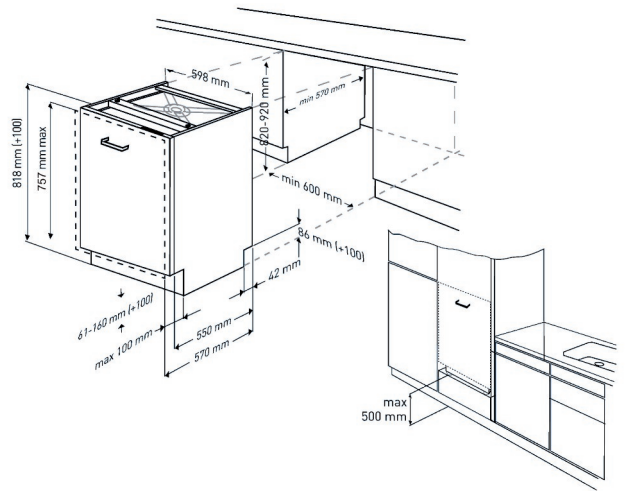

# Full intégré vaatwasser

GNVP2450

ARTNR: 111305

RRP\* : 649,99 €

VOLLEDIGE GEINTEGREERDE VAATWASSER

- Standaardcouverts : 13
- Hoogte (cm) : 82
- Aantal programma's : 5
- Aantal temperaturen : 6
- Energieklasse : E
- Waterverbruik (L) : 11.4
- Geluidsniveau (dBA) : 49
- Startuitstel (u) : 3-6-9
- BLDC motor : stil en krachtig met 10 jaar garantie
- Aanduiding programmaverloop
- Aanduiding resterende tijd
- Mini 30'
- ECO programma : 50°
- Quick & Clean
- Quick&Shine
- Daily 65
- Intensief programma : 70°
- Optie halve lading
- Auto tabletfunctie
- GlassShield technologie
- Controlelampjes zout en spoelmiddel
- Bovenste rek in de hoogte verstelbaar (geladen)
- Neerklapbare bordenrekken
- Verstelbaar steunrekje voor kopjes
- Metalen filter
- Lichtindicatie op vloer tijdens programma
- Overloop- en lekbeveiliging
- Energieverbruik 100 afwasbeurten Kwh : 94
- Geluidsklasse : C
- Duur van het ECO programma (u) : 3:30
- Jaarlijks verbruik (kWh) : 262
- Gewicht (Kg) : 35.46
- Afmetingen (H x B x D) : 81.8 x 59.8 x 55