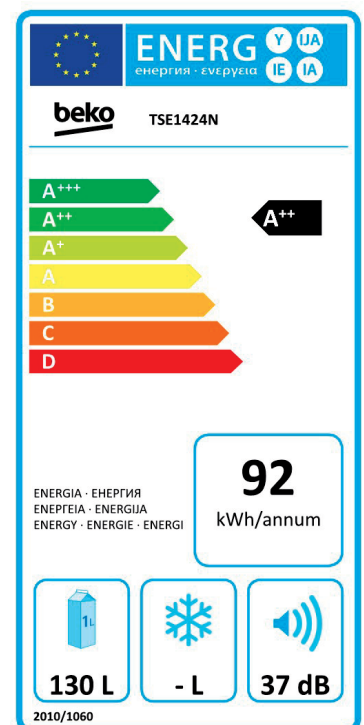

Koelkast zonder vriesvak

TSE1424N

ARTNR: 111298

RRP* : 379,99 €

KOELER TAFELMODEL

Performance line

- Energieklasse : E
- Afmetingen (H x B x D) : 84x54x59cm
- Totaal volume (L) : 135
- Inhoud koelkast (L) : 128
- Verstelbare leggers : 2
- Deurvakken : 3
- Groentenladen : 1
- Binnenverlichting : LED
- Omkeerbare deur
- Kunststof bovenblad is afneembaar
- Ingebouwde verdamper
- Koelgas : R600a
- Klimaatklasse : SN-T
- Aansluitwaarde (W) : 75
- Geluidsklasse : C
- Geluidsniveau (dBA) : 37
- Energieverbruik (kW/24u) : 0.247
- Jaarlijks energieverbruik (kWh) : 90.00
- Energy Efficiency Index (EEI) : 99.6
- Gewicht (Kg) : 28