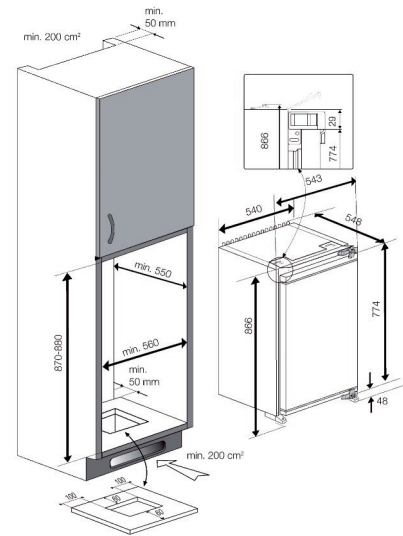

Koelkast integreerbaar

B1752F

ARTNR: 111268

RRP* : 449,99 €

INTEGREERBARE KOELKAST

Premium line

A++

- Energieklasse : A++
- Afmetingen (H x B x D) : 86 x 54,2 x 54,5 cm
- Afmetingen nis (H x B x D) : 88x56x55 cm
- Netto inhoud (L) : 110
- Inhoud koelkast (L) : 97
- Inhoud vrieskast (L) : 13
- Invriescapaciteit (kg/24u) : 2
- Autonomie (u) : 8
- Verstelbare leggers : 2
- Deurvakken : 3
- Groentenladen : 1
- Active seal guard
- Meubelbevestiging : deur op deur

- Uitsluitend voor kolombouw
- Omkeerbare deur
- Binnenverlichting : LED
- Verstelbare voetjes
- Ingebouwde verdampers
- Regelbare thermostaat
- Geluidsniveau (dBA) : 39
- Geluidsklasse
- Koelgas : R600a
- Klimaatklasse : N-T
- Energieverbruik (kW/24u) : 0,397
- Jaarlijks energieverbruik (kWh) : 145
- Gewicht (Kg) : 29