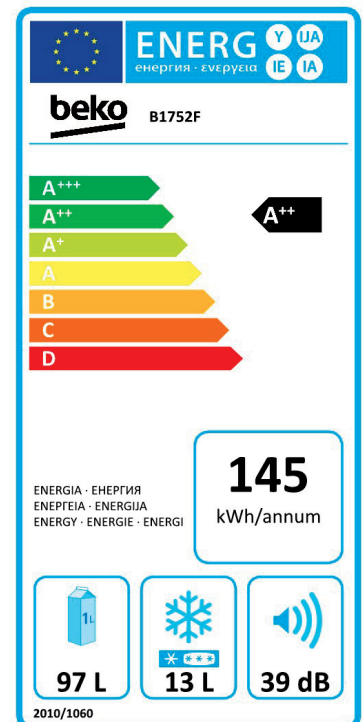

Koelkast integreerbaar

B1752F

ARTNR: 111268

RRP* : 449,99 €

INTEGREERBARE KOELKAST

Premium line

A++

- Energieklasse : A++
- Afmetingen (H x B x D) : 86 x 54,2 x 54,5 cm
- Afmetingen nis (H x B x D) : 88x56x55 cm
- Netto inhoud (L) : 110
- Inhoud koelkast (L) : 97
- Inhoud vrieskast (L) : 13
- Invriescapaciteit (kg/24u) : 2
- Autonomie (u) : 8
- Verstelbare leggers : 2
- Deurvakken : 3
- Groentenladen : 1
- Active seal guard
- Meubelbevestiging : deur op deur

- Uitsluitend voor kolombouw
- Omkeerbare deur
- Binnenverlichting : LED
- Verstelbare voetjes
- Ingebouwde verdampers
- Regelbare thermostaat
- Geluidsniveau (dBA) : 39
- Geluidsklasse
- Koelgas : R600a
- Klimaatklasse : N-T
- Energieverbruik (kW/24u) : 0,397
- Jaarlijks energieverbruik (kWh) : 145
- Gewicht (Kg) : 29