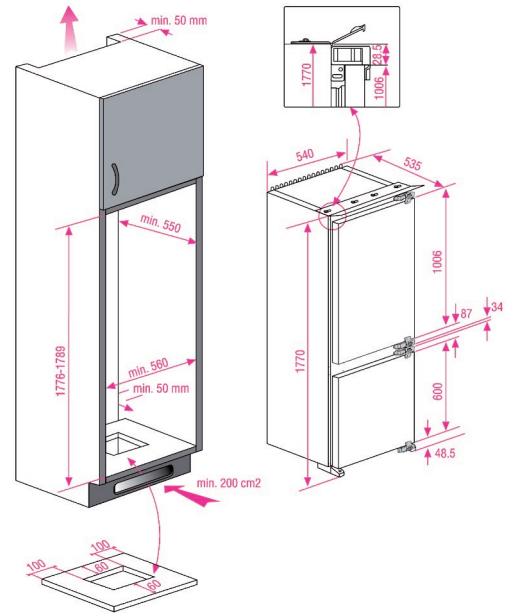

Koelkast integreerbaar 2 deuren

BCSA283E4SN

ARTNR: 111259

RRP* : 779,99 €

INTEGREERBARE COMBI KOELKAST

Active line

E

- Energieklasse : E
- Afmetingen (H x B x D) : 177,6 x 54 x 54,5
- Afmetingen nis (H x B x D) : 178,9 x 56 x 55
- Totaal volume (L) : 275
- Inhoud koelkast (L) : 193
- Inhoud vrieskast (L) : 78
- Netto inhoud (L) : 271
- Autonomie (u) : 13
- Invriescapaciteit (kg/24u) : 4

Algemeen

- Meubelbevestiging : geleidersysteem
- Active seal guard
- Omkeerbare deur
- Geluidsniveau (dBA) : 35 dBA
- Geluidsklasse : B
- Klimaatklasse : SN-ST

- Energieverbruik (kW/24u) : 0.616
- Jaarlijks energieverbruik (kWh) : 225.00
- Energy Efficiency Index (EEI) : 99.7