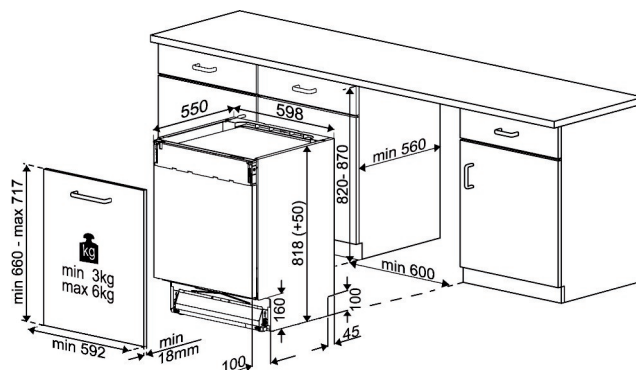

Full intégré vaatwasser

DIN34320

ARTNR: 111249

RRP* : 579,99 €

FULL INTEGREERBARE VAATWASSER

Active line

E

- Standaardcouverts : 13
- Hoogte (cm) : 82
- Aantal programma's : 4
- Aantal temperaturen : 4 : 35-50-65-70 °C
- Energieklasse : E
- Waterverbruik (L) : 12.9
- Geluidsniveau (dBA) : 49
- Startuitstel (u) : 3-6-9
- Aanduiding programmaverloop
- Aanduiding resterende tijd
- Mini 30' : 35 °C
- ECO programma : 50 °C
- Clean & shine
- Intensief programma : 70 °C
- Droogstelsysteem : Static
- Optie halve lading
- Auto tabletfunctie
- Controlelampjes zout en spoelmiddel

- Inox kuip en binnendeur
- SelfFit: automatische aanpassing aan gewicht van de deur 3 tot 6 kg
- Watersafe
- Verstelbaar steunrekje voor kopjes
- Bestekmandje
- Energieverbruik 100 afwasbeurten Kwh : 94
- Geluidsklasse : C
- Duur van het ECO programma (u) : 3:25
- Energy Efficiency Index (EEI) : 55.9
- Vermogen (W) : 1800
- Afmetingen nis (H x B x D) : 820-870 x 598 x 548 mm
- Jaarlijks verbruik (kWh) : 262
- Gewicht (Kg) : 34.2
- Afmetingen (H x B x D) : 81.8 x 59.8 x 55

Beko DIN34320 7684363977

94 kWh / 100

13 x

12,9 L

3:25

49dB

ABC D

2019/2017