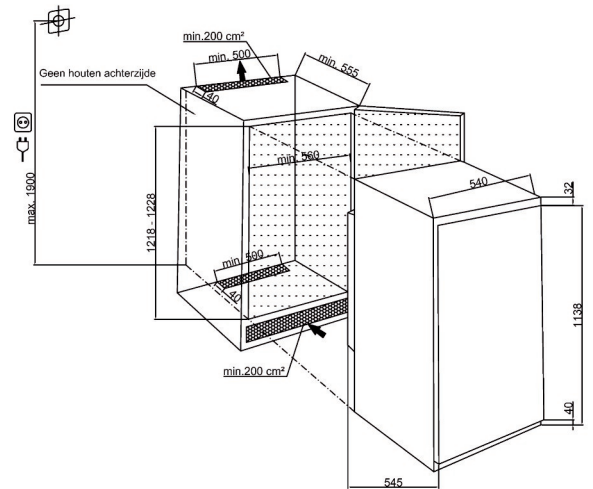

# Koelkast integreerbaar

BSSA200M3SN

ARTNR: 111230

RRP\* : 609,99 €

INTEGREERBARE KOELKAST

Premium line

- Afmetingen (H x B x D) : 121,5 x 54 x 54,5 cm
- Afmetingen nis (H x B x D) : 121,6-122,9 x 56 x 55 cm
- Inhoud koelkast (L) : 156
- Inhoud vrieskast (L) : 19
- Netto inhoud (L) : 175
- Energieklasse : F
- Invriescapaciteit (kg/24u) : 2
- Autonomie (u) : 16
- Verstelbare leggers : 2
- Deurvakken : 3
- Groentenladen : 1
- Meubelbevestiging : geleidersysteem
- Uitsluitend voor kolombouw
- Omkeerbare deur
- Binnenverlichting : LED
- Verstelbare voetjes
- Ingebouwde verdamper
- Regelbare thermostaat
- Geluidsniveau (dBA) : 35 dBA
- Geluidsklasse : B
- Koelgas : R600a
- Klimaatklasse : SN-ST
- Energieverbruik (kW/24u) : 0.520
- Jaarlijks energieverbruik (kWh) : 190.00
- Energy Efficiency Index (EEI) : 124.7
- Gewicht (Kg) : 38.5