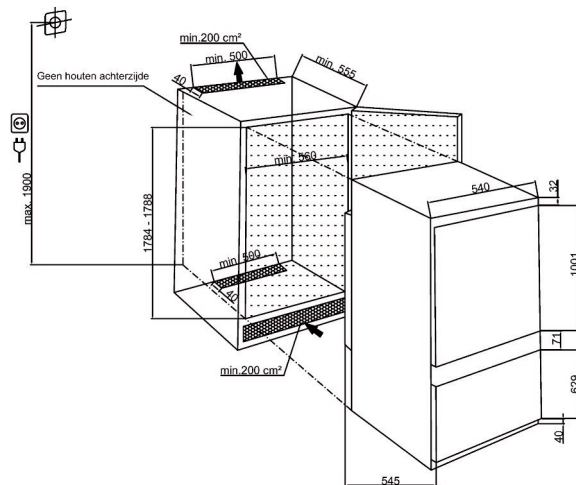

# Koelkast integreerbaar 2 deuren

BCHA275K4SN

ARTNR: 111226

RRP\* : 949,99 €

INTEGREERBARE COMBI KOELKAST NO FROST

Performance line

E

- Energieklasse : E
- Afmetingen (H x B x D) : 177,5 x 54 x 54,5 cm
- Afmetingen nis (H x B x D) : 178,9 x 56 x 55 cm
- Totaal volume (L) : 275
- Inhoud koelkast (L) : 193
- Inhoud vrieskast (L) : 69
- Netto inhoud (L) : 262
- Autonomie (u) : 13
- Invriescapaciteit (kg/24u) : 3.2

### Algemeen

- Meubelbevestiging : geleidersysteem
- Uitsluitend voor kolombouw
- Active seal guard
- Omkeerbare deur
- Geluidsniveau (dBA) : 38 dBA
- Geluidsklasse : C
- Klimaatklasse : SN-T

- Energieverbruik (kW/24u) : 0.614
- Jaarlijks energieverbruik (kWh) : 224.00
- Energy Efficiency Index (EEI) : 99.6