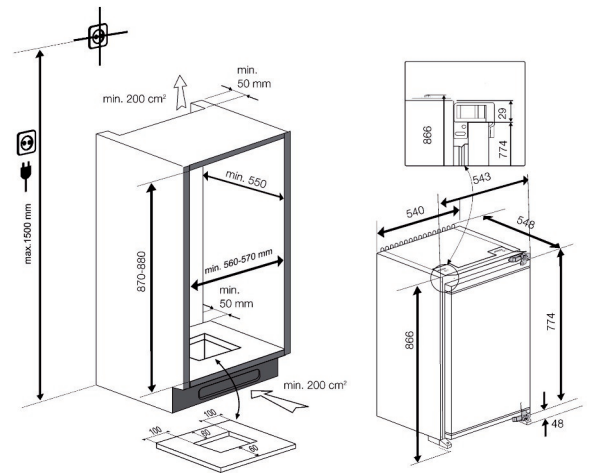

Koelkast integreerbaar

B1754N

ARTNR: 111221

RRP* : 549,99 €

INTEGREERBARE KOELKAST

Active line

- Afmetingen (H x B x D) : 86.6 x 54,2 x 54,5 cm
- Afmetingen nis (H x B x D) : 88x56x55 cm
- Inhoud koelkast (L) : 97
- Inhoud vrieskast (L) : 13
- Netto inhoud (L) : 110
- Energieklasse : E
- Invriescapaciteit (kg/24u) : 2.6
- Autonomie (u) : 9
- Verstelbare leggers : 2
- Deurvakken : 3
- Groentenladen : 1
- Meubelbevestiging : geleidersysteem
- Uitsluitend voor kolombouw
- Omkeerbare deur
- Binnenverlichting : LED
- Verstelbare voetjes
- Ingebouwde verdamper
- Regelbare thermostaat
- Geluidsniveau (dBA) : 35 dBA
- Geluidsklasse : B
- Koelgas : R600a
- Klimaatklasse : T
- Energieverbruik (kW/24u) : 0.387
- Jaarlijks energieverbruik (kWh) : 141.00
- Energy Efficiency Index (EEI) : 99.8
- Gewicht (Kg) : 26