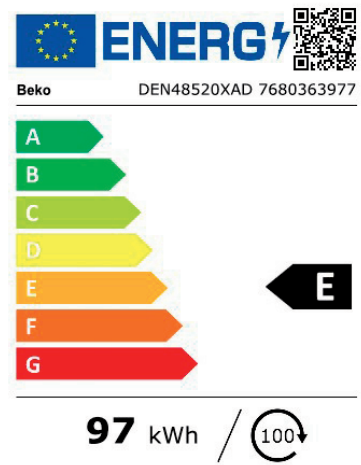

E

- Standaardcouverts : 15
- Steam function :nog meer glans
- Aantal programma's : 8
- Temperaturen : 6
- Energieklasse : E
- BLDC motor : stil en krachtig met 10 jaar garantie
- Startuitstel (u) : 1/2-24h
- Afwassen per zone : 1/2 load
- Optie voor gebruik van detergent in tabletvorm
- Fast + functie
- Optie stoom zorgt voor meer glans op glas en porselein
- Drogen met warme lucht : Active Ventilation
- Aqualtense
- Controlelampjes zout en spoelmiddel
- Bovenste rek in de hoogte verstelbaar (geladen)
- Tray wash
- Neerklapbare bordenrekken
- Uitneembare besteklade : Full Size Fix
- Watersafe
- Automatisch programma : 40-65 °C
- Voorwas
- Programma gemengde lading
- Mini 30 min. programma : 30 °C
- Eco programma : 50 °C
- Quick&Shine programma
- Intensief programma : 70 °C
- GlassCare programma : 40 °C
- InnerClean
- Optie : Extra dry
- Glass care system
- Antibacteriële dichting
- Energy Efficiency Index (EEI) : 55,9
- Waterverbruik (L) : 9,5
- Geluidsniveau (dBA) : 43
- Geluidsklasse : B
- Duur van het ECO programma (u) : 4:05
- Energieverbruik 100 afwasbeurten Kwh : 97
- Vermogen weerstand (W) : 1800
- Vermogen (W) : 1800
- Gewicht (Kg) : 49.9
- Afmetingen (H x B x D) : 85 x 60 x 60

15 x

9,5 L

4:05

43dB

ABCD

2016/1102