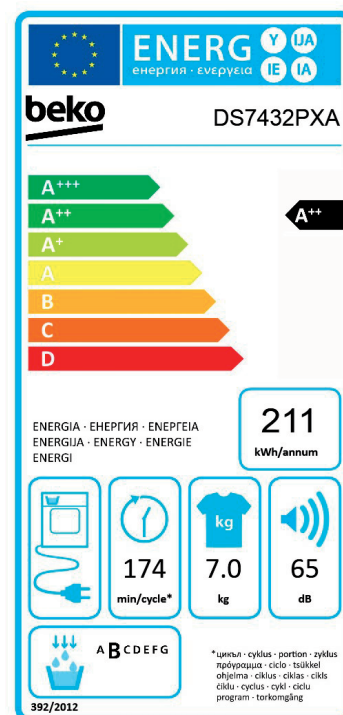

Warmtepomp wasdroger

DS7432PXA

ARTNR: 111200

RRP* : 679,99 €

WARMTEPOMPWASDROGER Anthracite

Active line

A++

- Hoogte (cm) : 85
- Maximum drooglading (kg) : 7
- Trommel : Aquawave Galva
- Capaciteit trommel (L) : 102
- GreenDry
- Energieklasse : A++
- Aantal programma's : 16
- Automatisch drogen met sensor
- Aanduiding programmaverloop : LCD
- Startuitlet (u) : 0-24
- Aanduiding resterende tijd
- Waarschuwing voor reinigen filter
- Waarschuwing voor ledigen reservoir van condensor
- Kleur: Anthracite
- Koele eindfase
- Anti-kreuk fase (einde cyclus 60 min. 1 rotatie om de 5 min.)
- Alternatieve draairichting
- Instelbaar geluidssignaal aan het einde van de cyclus
- Reservoir voor opvang condenswater bovenaan
- Directe afvoer mogelijk
- Afneembaar bovenblad voor onderbouw
- Kinderbeveiliging
- Binnenverlichting
- Openingshoek deur : 155°
- Geluidsniveau (dBA) : 65
- Energieverbr. (kWh) (wasgoed kastdroog) : 1,71 (1000 t/m)
- Vermogen (W) : 900
- Jaarlijks verbruik (kWh) : 211.2
- Gewicht (Kg) : 42.5
- Afmetingen (H x B x D) : 84.6 x 59.5 x 56.8

beko

Alle specificaties en prijzen kunnen steeds gewijzigd en/of verbeterd worden zonder voorafgaande verwittiging.

*De vrijblijvend aanbevolen verkoopprijzen (RRP) zijn inclusief BTW en verwijderingsbijdrage.