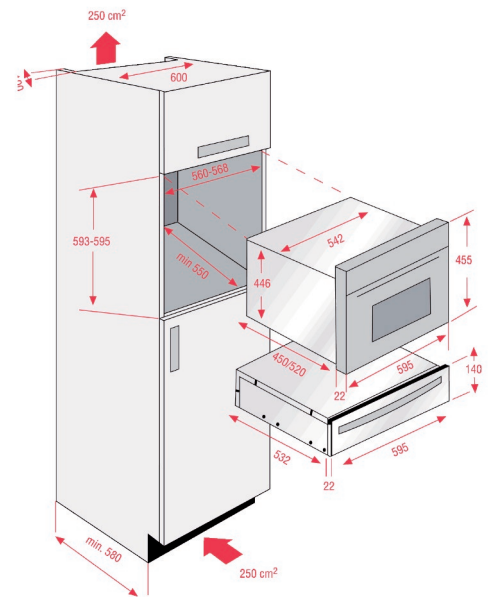

Warmhoudlade

DRW11401B

ARTNR: 111199

RRP* : 659,99 €

WARMHOUDLADE ZWART

Comfort line

- 5 functies: deeg rijzen, ontdooien, voorverwarmen, warmhouden, schotels en borden voorverwarmen
- 4 temperaturniveaus tussen 40 en 80°C
- Elektronische controle
- Capaciteit tot 25 kg
- Telescopische schuif met anti-slip bekleding
- In combinatie met oven of microgolfoven in een niche hoogte van 60 cm
- Inhoud (L) : 20
- Gewicht (Kg) : 20.8
- Afmetingen (H x B x D) : 14 x 59.4 x 55.4