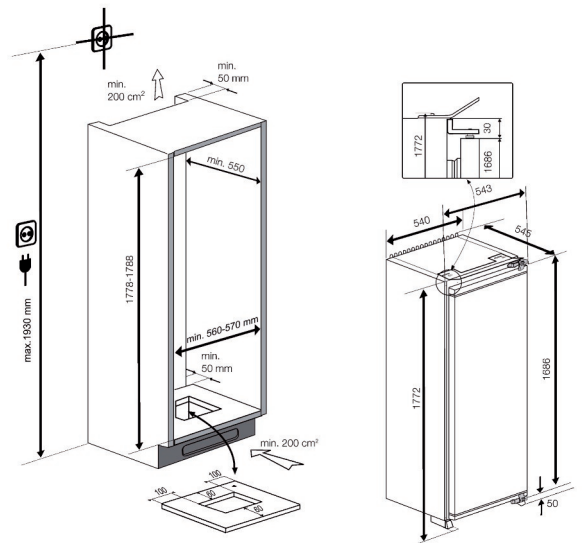

Koelkast integreerbaar zonder vriesvak

BSSA315K3SN

ARTNR: 111196

RRP* : 899,99 €

INTEGREERBARE KOELER

Active line

F

- Energieklasse : F
- Afmetingen (H x B x D) : 177,5x54x54,5 cm
- Afmetingen nis (H x B x D) : 178 x 56 x 55 cm
- Totaal volume (L) : 315
- Netto inhoud (L) : 309
- Automatische ontthooing
- Verstelbare leggers : 5
- Deurvakken : 5
- Wijnrek
- Groentenladen : 2
- Active seal guard
- Omkeerbare deur
- Meubelbevestiging : geleidersysteem

- Uitsluitend voor kolombouw
- Binnenverlichting : LED (on ceiling)
- Verstelbare voetjes
- Regelbare thermostaat
- Geluidsniveau (dBA) : 36 dBA
- Geluidsklasse : C
- Koelgas : R600a
- Klimaatklasse : SN-T
- Energieverbruik (kW/24u) : 0.383
- Aansluitwaarde (W) : 110
- Jaarlijks energieverbruik (kWh) : 142.00
- Energy Efficiency Index (EEI) : 124.2
- Gewicht (Kg) : 55