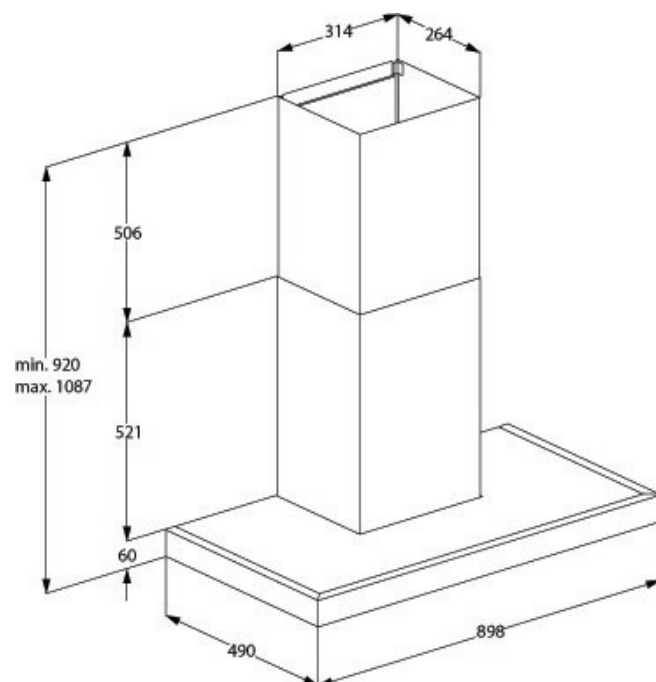

Decor afzuigkap

HCB91710BX

ARTNR: 111192

RRP* : 399,99 €

DECOR AFZUIGKAP

Performance line

- Breedte (cm) : 90
- Aantal snelheden : 4
- Aantal motoren : 1
- Afvoer of recirculatie
- Elektronische bediening
- Sensor toetsen
- Signaal voor filtervervangning
- Automatisch uitschakelen na 30 min.
- Metalen filtercassette : 3
- Koolstoffilter in optie : 1
- Telescopische schouw regelbaar in

- hoogte
- Metalen filter kan gereinigd worden in de vaatwasser
- LED verlichting : 2 x 4 W
- Diameter afvoer (mm) : 15
- Totaal vermogen (W) : 250
- Energieklasse : D
- Jaarlijks verbruik (kWh) : 83.8
- Gewicht (Kg) : 14.7
- Afmetingen (H x B x D) : 50 x 90 x 49