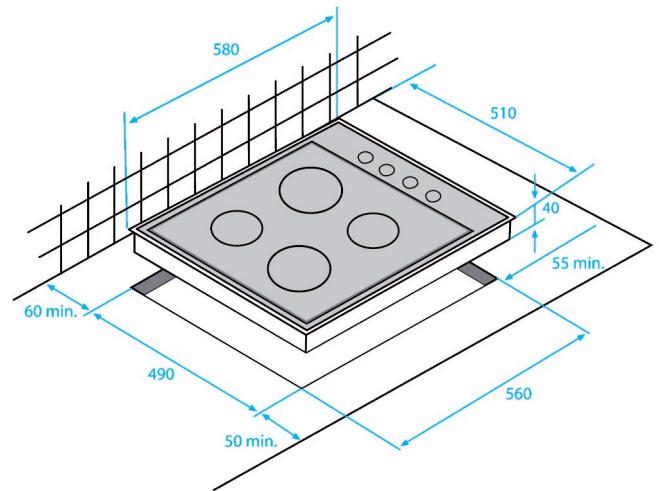

Kookplaat elektrisch

HIGE64100X

ARTNR: 111186

RRP* : 249,99 €

ELEKTRISCHE KOOKPLAAT

Active line

- Breedte (cm) : 60
- Aantal zones : 4
- Aan/uit toets
- VL Ø 180 mm (W) : 1500
- VR Ø 145 mm (W) : 1000
- AL Ø 145 mm (W) : 1000
- AR Ø 180 mm (W) : 1500
- Controlelampje voor netspanning
- Afmetingen nis (H x B) : 560 x 490 mm
- Aansluiting : 220/380 V
- Aansluiting NL 220 V: enkel 2 fasig
- Aansluiting Volt / Ampère : 1N~ 220-240V/2N~ 380-415V;50 Hz
- Totaal vermogen (W) : 5000
- Gewicht (Kg) : 9.5

- Afmetingen (H x B x D) : 3.9 x 58 x 51