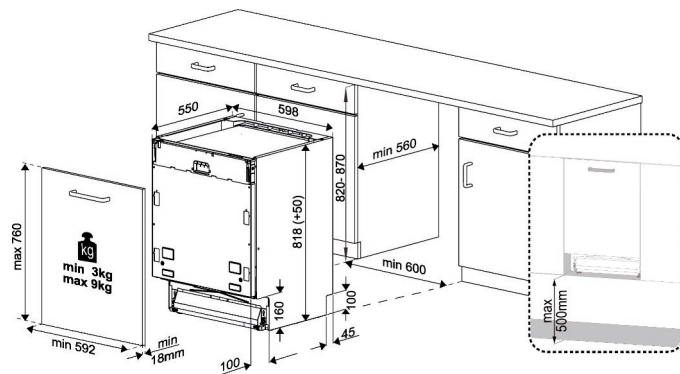

# Full intégré vaatwasser

DIN48430AD

ARTNR: 111180

RRP\* : 799,99 €

FULL INTEGREERBARE VAATWASSER AUTODOSE

Comfort line

D

- Standaardcouverts : 14
- Hoogte (cm) : 82
- Aantal programma's : 8
- Aantal temperaturen : 6: 35-40-45-50-65-70°C
- Energieklasse : D
- Waterverbruik (L) : 9.5
- Geluidsniveau (dBA) : 44
- Startuitleg (u) : 1/2 - 24
- BLDC motor : stil en krachtig met 10 jaar garantie
- Aanduiding programmaverloop
- Aanduiding resterende tijd
- Voorwas
- Mini 30' : 35°C
- ECO programma : 50°C
- Quick&Shine
- GlassCare 40
- AquaFlex
- Intensief programma : 70°C
- Automatisch programma
- Droogstelsysteem : Closed fan
- Optie halve lading
- Optie express : Fast+
- Selectietoets gebruik van tablet
- Steamgloss
- Controlelampjes zout en spoelmiddel
- Bovenste rek in de hoogte verstelbaar

- (geladen)
- Neerklapbare bordenrekken
- SelfFit: automatische aanpassing aan gewicht van de deur 3 tot 9 kg
- Slide Fit : glijdende scharnieren voor plinten kleiner dan 6 cm
- Inbouw in kolomkast mogelijk
- Aquaintense : extra sproeiarm
- Autodose : automatische dosering van vloeibaar vaatwasmiddel.
- Verstelbaar steunrekje voor kopjes
- Bestekmandje
- Lichtindicatie op vloer tijdens programma : LedSpot
- Overloop- en lekbeveiliging : Watersafe +
- Energieverbruik 100 afwasbeurten Kwh : 85
- Geluidsklasse : B
- Duur van het ECO programma (u) : 3:47
- Energy Efficiency Index (EEI) : 49.9
- Vermogen (W) : 1800
- Afmetingen nis (H x B x D) : 820-870x598x548 mm
- Jaarlijks verbruik (kWh) : 237
- Gewicht (Kg) : 40
- Afmetingen (H x B x D) : 81.8 x 59.8 x 55

Beko DIN48430 AD

85 kWh / 100

14 x

9,5 L

3:47

44dB  
A B C D

2019/03/17

**beko**