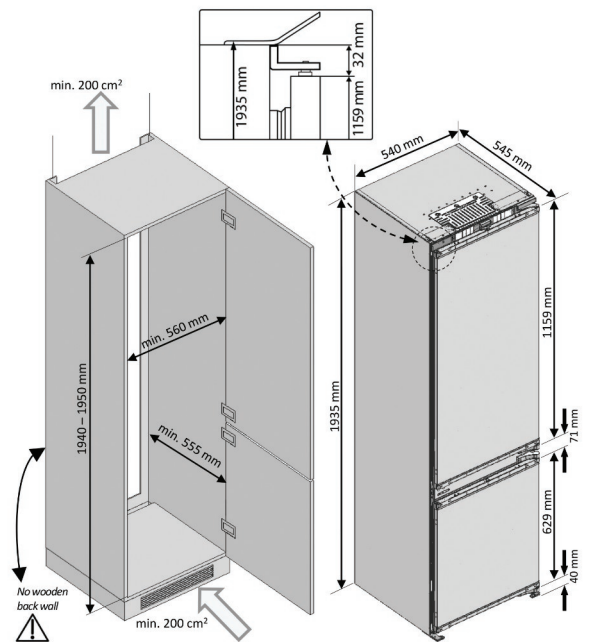

Koelkast integreerbaar 2 deuren

GKNI25940N

ARTNR: 111168

RRP* : 1.099,99 €

INBOUW-COMBI-KOELKAST-VRIEZER

E

- Energieklasse : E
- Afmetingen (H x B x D) : 193,5x54x54,5
- Inhoud koelkast (L) : 215
- Inhoud vrieskast (L) : 69
- Autonomie (u) : 13
- Invriescapaciteit (kg/24u) : 3.5
- Harvest Fresh
- Eco mode
- BLDC motor met 10 jaar garantie

Algemeen

- Meubelbevestiging : geleidersysteem
- Omkeerbare deur
- Geluidsniveau (dBA) : 37 dBA
- Geluidsklasse : C
- Energieverbruik (kW/24u) : 0.610

- Jaarlijks energieverbruik (kWh) : 223.00
- Energy Efficiency Index (EEI) : 99.6

Koelkast

- Harvest Fresh
- Super Fresh Vak 0-3°C : 9 L
- Automatische ontdooiing
- Verstelbare leggers : 2
- Deurvakken
- Groentenladen : 1
- Wijnrek
- Flessenrek in deur
- Binnenverlichting : LED
- Regelbare thermostaat
- Gewicht (Kg) : 61