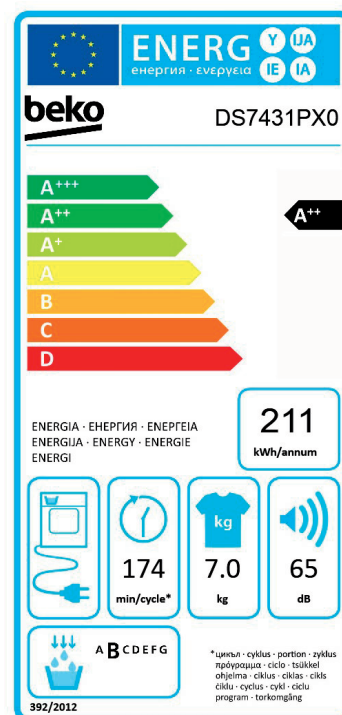

# Warmtepomp wasdroger

DS7431PX0

ARTNR: 111152

RRP\* : 579,99 €

WARMTEPOMPWASDROGER

Performance line

A++

- Hoogte (cm) : 85
- Maximum drooglading (kg) : 7
- Trommel : Aquawave Galva
- Capaciteit trommel (L) : 102
- Energieklasse : A++
- Aantal programma's : 15
- Automatisch drogen met sensor
- Aanduiding programmaverloop : LCD
- Startuitlet (u) : 0-24
- Aanduiding resterende tijd
- Waarschuwing voor reinigen filter
- Waarschuwing voor ledigen reservoir van condensor
- Kleur: wit
- Koele eindfase
- Anti-kreuk fase (einde cyclus 60 min. 1 rotatie om de 5 min.)
- Alternatieve draairichting
- Instelbaar geluidssignaal aan het einde van de cyclus
- Reservoir voor opvang condenswater bovenaan
- Directe afvoer mogelijk
- Kinderbeveiliging
- Binnenverlichting
- Openingshoek deur : 155°
- Geluidsniveau (dBA) : 65
- Energieverbr. (kWh) (wasgoed kastdroog) : 1,71 (1000 t/m)
- Vermogen (W) : 900
- Jaarlijks verbruik (kWh) : 211.2
- Gewicht (Kg) : 42.5
- Afmetingen (H x B x D) : 84.6 x 59.7 x 56.8

**beko**

Alle specificaties en prijzen kunnen steeds gewijzigd en/of verbeterd worden zonder voorafgaande verwittiging.

\*De vrijblijvend aanbevolen verkoopprijzen (RRP) zijn inclusief BTW en verwijderingsbijdrage.