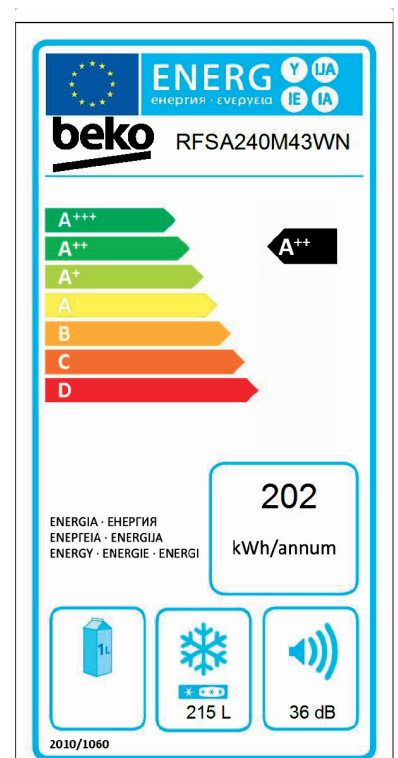

Diepvrieskast

RFSA240M43WN

ARTNR: 111150

RRP* : 599,99 €

DIEPVRIEZER

Active line

- Afmetingen (H x B x D) : 150.8 x 59.5 x 59.2
- Totaal volume (L) : 240
- Netto inhoud (L) : 215
- Invriescapaciteit (kg/24u) : 9.8
- Autonomie (u) : 14
- Geluidsniveau (dBA) : 36
- Koelgas : R600a
- Freezer Guard : werkt perfect in een temperatuur tot -15 °C
- Klimaatklasse : SN-T
- Aantal laden : 6
- Snelvries compartiment
- Omkeerbare deur
- Energieverbruik (kW/24u) : 0.505
- Jaarlijks energieverbruik (kWh) : 205
- Energy Efficiency Index (EEI) : 99.6
- Energieklasse : E
- Gewicht (Kg) : 51.5