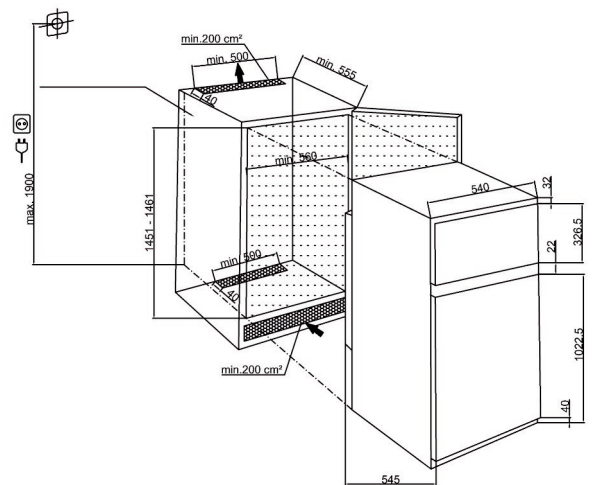

Koelkast integreerbaar 2 deuren

BDSA250K3SN

ARTNR: 111133

RRP* : 629,99 €

INTEGREERBARE TWEEDEURSKOELKAST

Active line

F

- Energieklasse : F
- Afmetingen (H x B x D) : 144,8 x 54 x 54,5 cm
- Afmetingen nis (H x B x D) : 148 x 56 x 55,5 cm
- Inhoud koelkast (L) : 176
- Inhoud vrieskast (L) : 44
- Netto inhoud (L) : 220
- Autonomie (u) : 18
- Invriescapaciteit (kg/24u) : 3

Algemeen

- Meubelbevestiging : geleidersysteem
- Uitsluitend voor kolombouw
- Active seal guard
- Geluidsniveau (dBA) : 37 dBA
- Geluidsklasse : C

- Klimaatklasse : SN-ST
- Koelgas : R600a
- Energieverbruik (kW/24u) : 0.636
- Jaarlijks energieverbruik (kWh) : 232.00
- Energy Efficiency Index (EEI) : 124.7