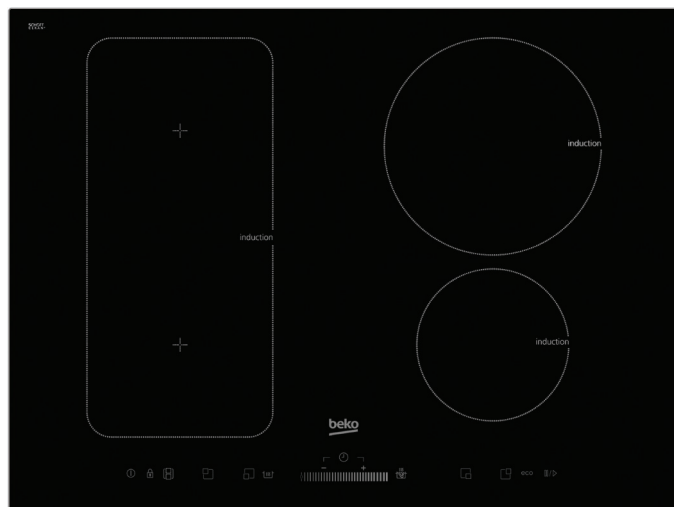

Kookplaat inductie

HII74500FHT

ARTNR: 111124

RRP* : 689,99 €

INDUCTIE KOOKPLAAT

Performance line

- Breedte (cm) : 70
- Aantal zones : 4
- Vooraan links : Ø180 mm - 1800/3000W (Max/Boost)
- Vooraan rechts : Ø145mm - 1500/2200W (Max/Boost)
- Achteraan links : Ø180 mm - 1800/3000W (Max/Boost)
- Achteraan rechts : Ø210 mm - 2000/3700W (Max/Boost)
- Booster
- Sensortoetsen vooraan : Slider
- Aantal kookposities : 19
- Restwarmte indicator per zone
- Elektronische aanduiding van het geselecteerde vermogen
- Timer
- Overkookbeveiliging
- Kookpandetectie
- Automatische uitschakeling
- Kinderbeveiliging
- IndyFlex: 2 zones links kunnen samengekoppeld worden tot één grote zone
- Aansluiting NL 220 V: enkel 2 fasig
- Afmetingen nis (B x D) : 560x490
- Vermogen (W) : 7200
- Aansluiting Volt / Ampère : 220/32
- Gewicht (Kg) : 11.8
- Afmetingen (H x B x D) : 4.8 x 68 x 51