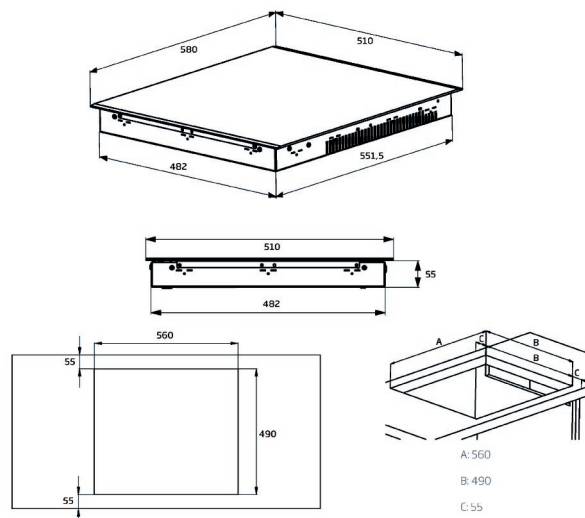

# Kookplaat inductie

HII64210MT

ARTNR: 111123

RRP\* : 499,99 €

INDUCTIE KOOKPLAAT

Performance line

- Breedte (cm) : 60
- Aantal zones : 4
- Vooraan links : 180 mm - 2000 W/2300 W (Max/booster)
- Vooraan rechts : 145 mm - 1600 W/1800W (Max/booster)
- Achteraan links : 180 mm - 2000 W/2300 W (Max/booster)
- Achteraan rechts : 210 mm - 2100 W/2300 W (Max/booster)
- Centraal
- Booster : 4
- Sensortoetsen vooraan
- Aantal kookposities : 9
- Restwarmte indicator per zone

- Elektronische aanduiding van het geselecteerde vermogen
- Timer
- Overkookbeveiliging
- Kookpandetectie
- Automatische uitschakeling
- Kinderbeveiliging
- Easy installation
- Stop & go
- Afmetingen nis (B x D) : 560 x 490 mm
- Vermogen (W) : 7200
- Aansluiting Volt / Ampère : 21N~ 220-240V/2N~ 380-415V;50Hz
- Gewicht (Kg) : 9.85
- Afmetingen (H x B x D) : 5.2 x 59 x 52