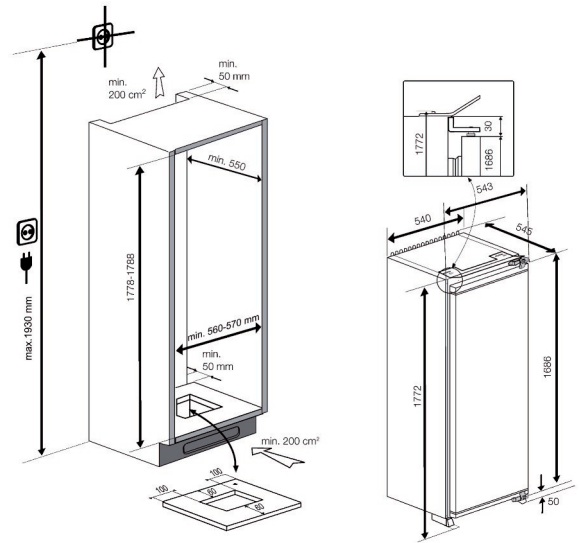

Koelkast integreerbaar zonder vriesvak

BSSA315E3SFN

ARTNR: 111121

RRP* : 979,99 €

INTEGREERBARE KOELER

Performance line

F

- Energieklasse : F
- Afmetingen (H x B x D) : 177,5x54x54,5 cm
- Afmetingen nis (H x B x D) : 178 x 56 x 55 cm
- Totaal volume (L) : 315
- Netto inhoud (L) : 309
- Automatische ontdooiing
- Quick Cool
- Vakantie modus
- Display
- Verstelbare leggers : 5
- Deurvakken : 5
- Wijnrek
- Groentenladen : 2
- Active seal guard

- Omkeerbare deur
- Meubelbevestiging : geleidersysteem
- Uitsluitend voor kolombouw
- Binnenverlichting : LED
- Verstelbare voetjes
- Regelbare thermostaat
- Geluidsniveau (dBA) : 36 dBA
- Geluidsklasse : C
- Koelgas : R600a
- Klimaatklasse : SN-T
- Energieverbruik (kW/24u) : 0.389
- Aansluitwaarde (W) : 110
- Jaarlijks energieverbruik (kWh) : 142.00
- Energy Efficiency Index (EEI) : 124.2
- Gewicht (Kg) : 55