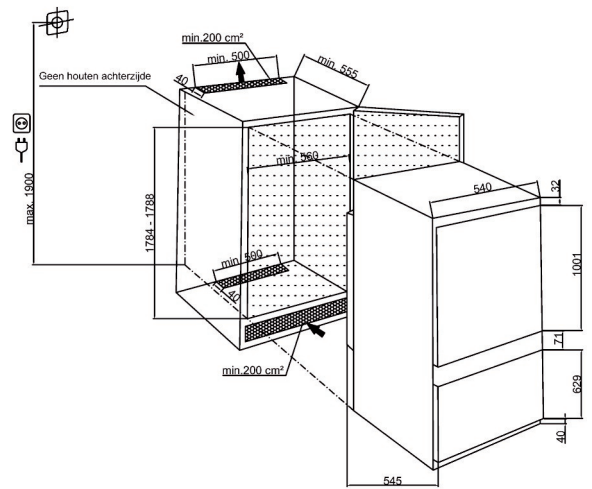

Koelkast integreerbaar 2 deuren

BCSA285E4SN

ARTNR: 111120

RRP* : 779,99 €

INTEGREERBARE COMBI KOELKAST

Premium line

E

- Energieklasse : E
- Afmetingen (H x B x D) : 177,6 x 54 x 54,5
- Afmetingen nis (H x B x D) : 178,9 x 56 x 55
- Totaal volume (L) : 283
- Inhoud koelkast (L) : 186
- Inhoud vrieskast (L) : 78
- Netto inhoud (L) : 264
- Autonomie (u) : 20
- Invriescapaciteit (kg/24u) : 4
- BLDC motor met 10 jaar garantie

Algemeen

- Meubelbevestiging : geleidersysteem
- Active seal guard
- Omkeerbare deur
- Geluidsniveau (dBA) : 35 dBA
- Geluidsklasse : B
- Klimaatklasse : SN-ST

- Koelgas : R600a
- Energieverbruik (kW/24u) : 0.616
- Jaarlijks energieverbruik (kWh) : 225.00
- Energy Efficiency Index (EEI) : 99.6

Koelkast

- Super Fresh Vak 0-3°C : Bio Fresh
- Automatische ontthooing
- Verstelbare leggers
- Deurvakken
- Groenteladen : 1
- Flessenrek in deur
- Binnenverlichting : LED
- Ingebouwde verdamper
- Regelbare thermostaat