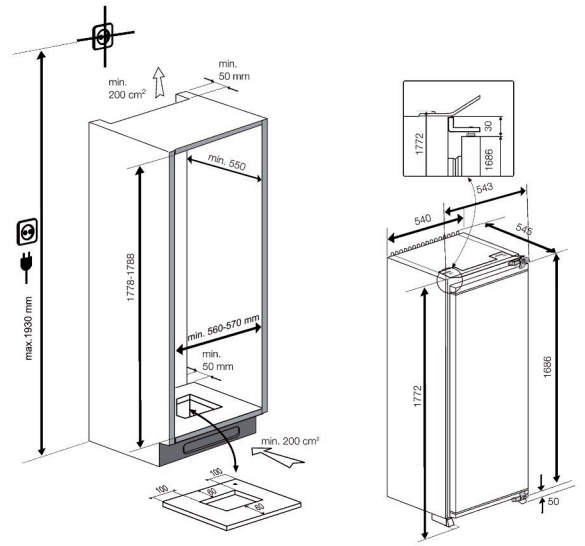

Diepvrieskast integreerbaar

BFNA247E30SN

ARTNR: 111119

RRP* : 1.049,99 €

INTEGREERBARE DIEPVRIEZER NO FROST

Premium line

F

- Energieklasse : F
- Afmetingen (H x B x D) : 177,5 x 54 x 54,5 cm
- Afmetingen nis (H x B x D) : 177,8-178,8 x 56 x 55 cm
- Totaal volume (L) : 247
- Netto inhoud (L) : 220
- Invriescapaciteit (kg/24u) : 10
- Lade voor ijsblokjes
- Vriesvak : 6 + 2
- Snelvriesknop : Compartiment
- Regelbare thermostaat
- Meubelbevestiging : geleidersysteem
- Uitsluitend voor kolombouw
- Omkeerbare deur

- Electronic Display on top
- Autonomie (u) : 7
- Geluidsniveau (dBA) : 39
- Geluidsklasse : C
- Energy Efficiency Index (EEI) : 124.5
- Energieverbruik (kW/24u) : 0.737
- Jaarlijks energieverbruik (kWh) : 298.00
- Gewicht (Kg) : 63