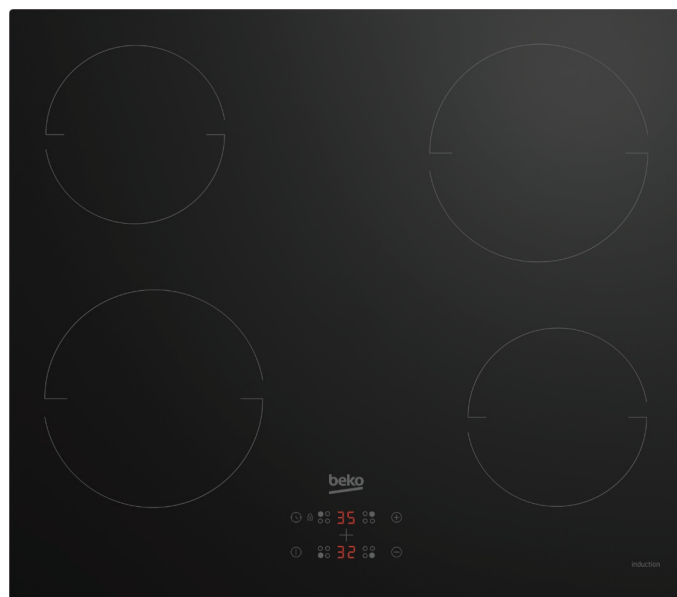

# Kookplaat inductie

HII64401MT

ARTNR: 111101

RRP\* : 429,99 €

INDUCTIE KOOKPLAAT

Active line

- Breedte (cm) : 60
- Aantal zones : 4
- Vooraan links : 180 mm - 2000 W
- Vooraan rechts : 145 mm - 1600 W
- Achteraan links : 145 mm - 1600 W
- Achteraan rechts : 180 mm - 2000 W
- Sensortoetsen vooraan
- Aantal kookposities : 9
- Restwarmte indicator per zone
- Elektronische aanduiding van het geselecteerde vermogen
- Timer
- Overkookbeveiliging
- Kookpandetectie
- Automatische uitschakeling

- Kinderbeveiliging
- Easy installation
- Aansluiting : 220/380V
- Afmetingen nis (B x D) : 560 x 490 mm
- Vermogen (W) : 7200
- Aansluiting Volt / Ampère : 220-240 1N~/ 380-415 2N~
- Gewicht (Kg) : 9.8
- Afmetingen (H x B x D) : 5.2 x 59 x 52