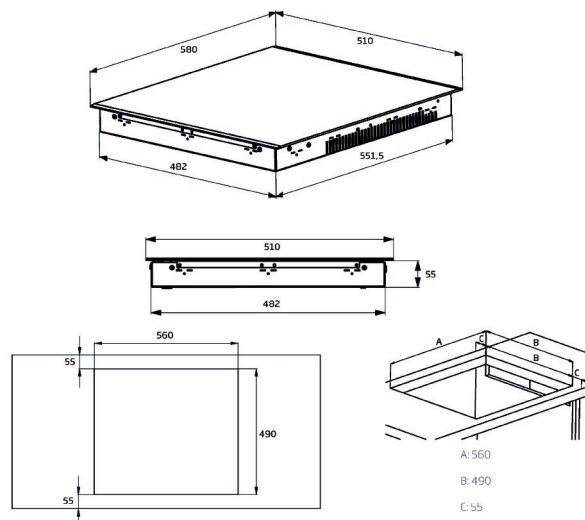

# Kookplaat inductie

HII64401MT

ARTNR: 111101

RRP\* : 429,99 €

INDUCTIE KOOKPLAAT

Active line

- Breedte (cm) : 60
- Aantal zones : 4
- Vooraan links : 180 mm - 2000 W
- Vooraan rechts : 145 mm - 1600 W
- Achteraan links : 145 mm - 1600 W
- Achteraan rechts : 180 mm - 2000 W
- Sensortoetsen vooraan
- Aantal kookposities : 9
- Restwarmte indicator per zone
- Elektronische aanduiding van het geselecteerde vermogen
- Timer
- Overkookbeveiliging
- Kookpandetectie
- Automatische uitschakeling

- Kinderbeveiliging
- Easy installation
- Aansluiting : 220/380V
- Afmetingen nis (B x D) : 560 x 490 mm
- Vermogen (W) : 7200
- Aansluiting Volt / Ampère : 220-240 1N~/ 380-415 2N~
- Gewicht (Kg) : 9.8
- Afmetingen (H x B x D) : 5.2 x 59 x 52