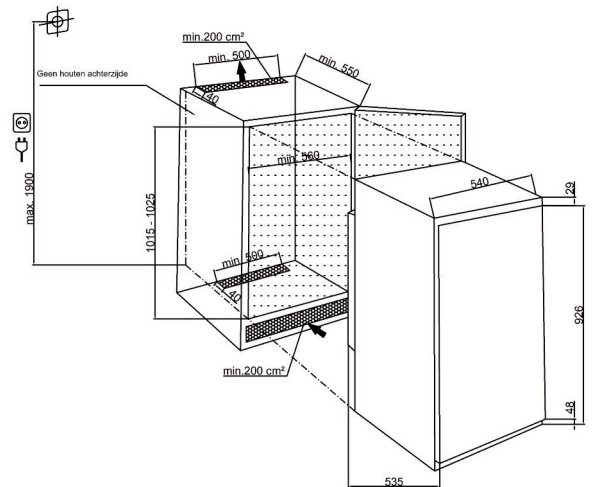

# Koelkast integreerbaar zonder vriesvak

BLSA16030SN

ARTNR: 111075

RRP\* : 529,99 €

INTEGREERBARE KOELER

Comfort line

- Energieklasse : F
- Afmetingen (H x B x D) : 101,1 x 54 x 53,5 cm
- Afmetingen nis (H x B x D) : 102,4 x 56,2 x 55 cm
- Netto inhoud (L) : 156
- Automatische ontdooiing
- Verstelbare leggers : 3
- Deurvakken : 3
- Groentenladen : 1
- Active seal guard
- Omkeerbare deur
- Meubelbevestiging : geleidersysteem
- Uitsluitend voor kolombouw
- Binnenverlichting : LED

- Verstelbare voetjes
- Ingebouwde verdamper
- Regelbare thermostaat
- Geluidsniveau (dBA) : 36 dBA
- Geluidsklasse : C
- Koelgas : R600a
- Klimaatklasse : SN-T
- Energieverbruik (kW/24u) : 0.326
- Aansluitwaarde (W) : 65
- Jaarlijks energieverbruik (kWh) : 119.00
- Energy Efficiency Index (EEI) : 124.5
- Gewicht (Kg) : 36