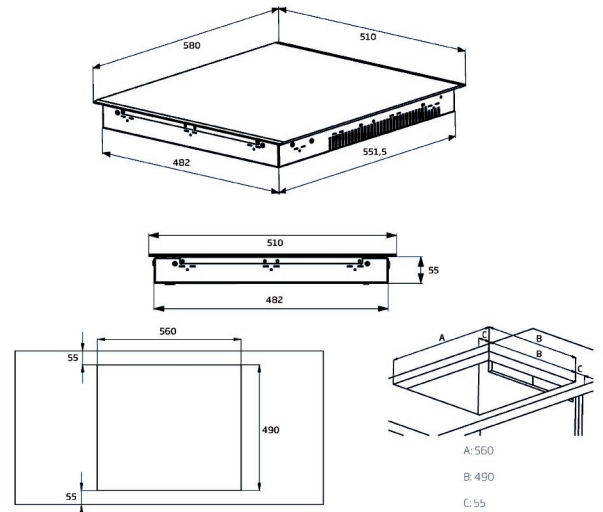

Kookplaat inductie

HII64200FMTR

ARTNR: 111071

RRP* : 579,99 €

INDUCTIE KOOKPLAAT

Premium line

- Breedte (cm) : 60
- Aantal zones : 4 - (bridge fuction 2 left)
- Vooraan links : 145 mm - 1600 W/1800 W (Max/booster)
- Vooraan rechts : 180 mm - 2000 W/2300W (Max/booster)
- Achteraan links : 210 mm - 2000 W/2300 W (Max/booster)
- Achteraan rechts : 180 mm - 2000 W/2300 W (Max/booster)
- Booster : 4
- Sensortoetsen vooraan : direct acces
- Aantal kookposities : 9
- Restwarmte indicator per zone
- Elektronische aanduiding van het geselecteerde vermogen
- Timer
- Overkookbeveiliging
- Automatische uitschakeling
- Kinderbeveiliging
- Easy installation
- IndyFlex: 2 zones rechts kunnen samengekoppeld worden tot één grote zone
- Aansluiting : 220/380 V
- Afmetingen nis (B x D) : 560 x 490 mm
- Vermogen (W) : 7200
- Aansluiting Volt / Ampère : 220/32
- Gewicht (Kg) : 8.95
- Afmetingen (H x B x D) : 5.5 x 58 x 51