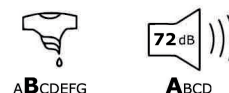

69 kWh / 100

2019/2014